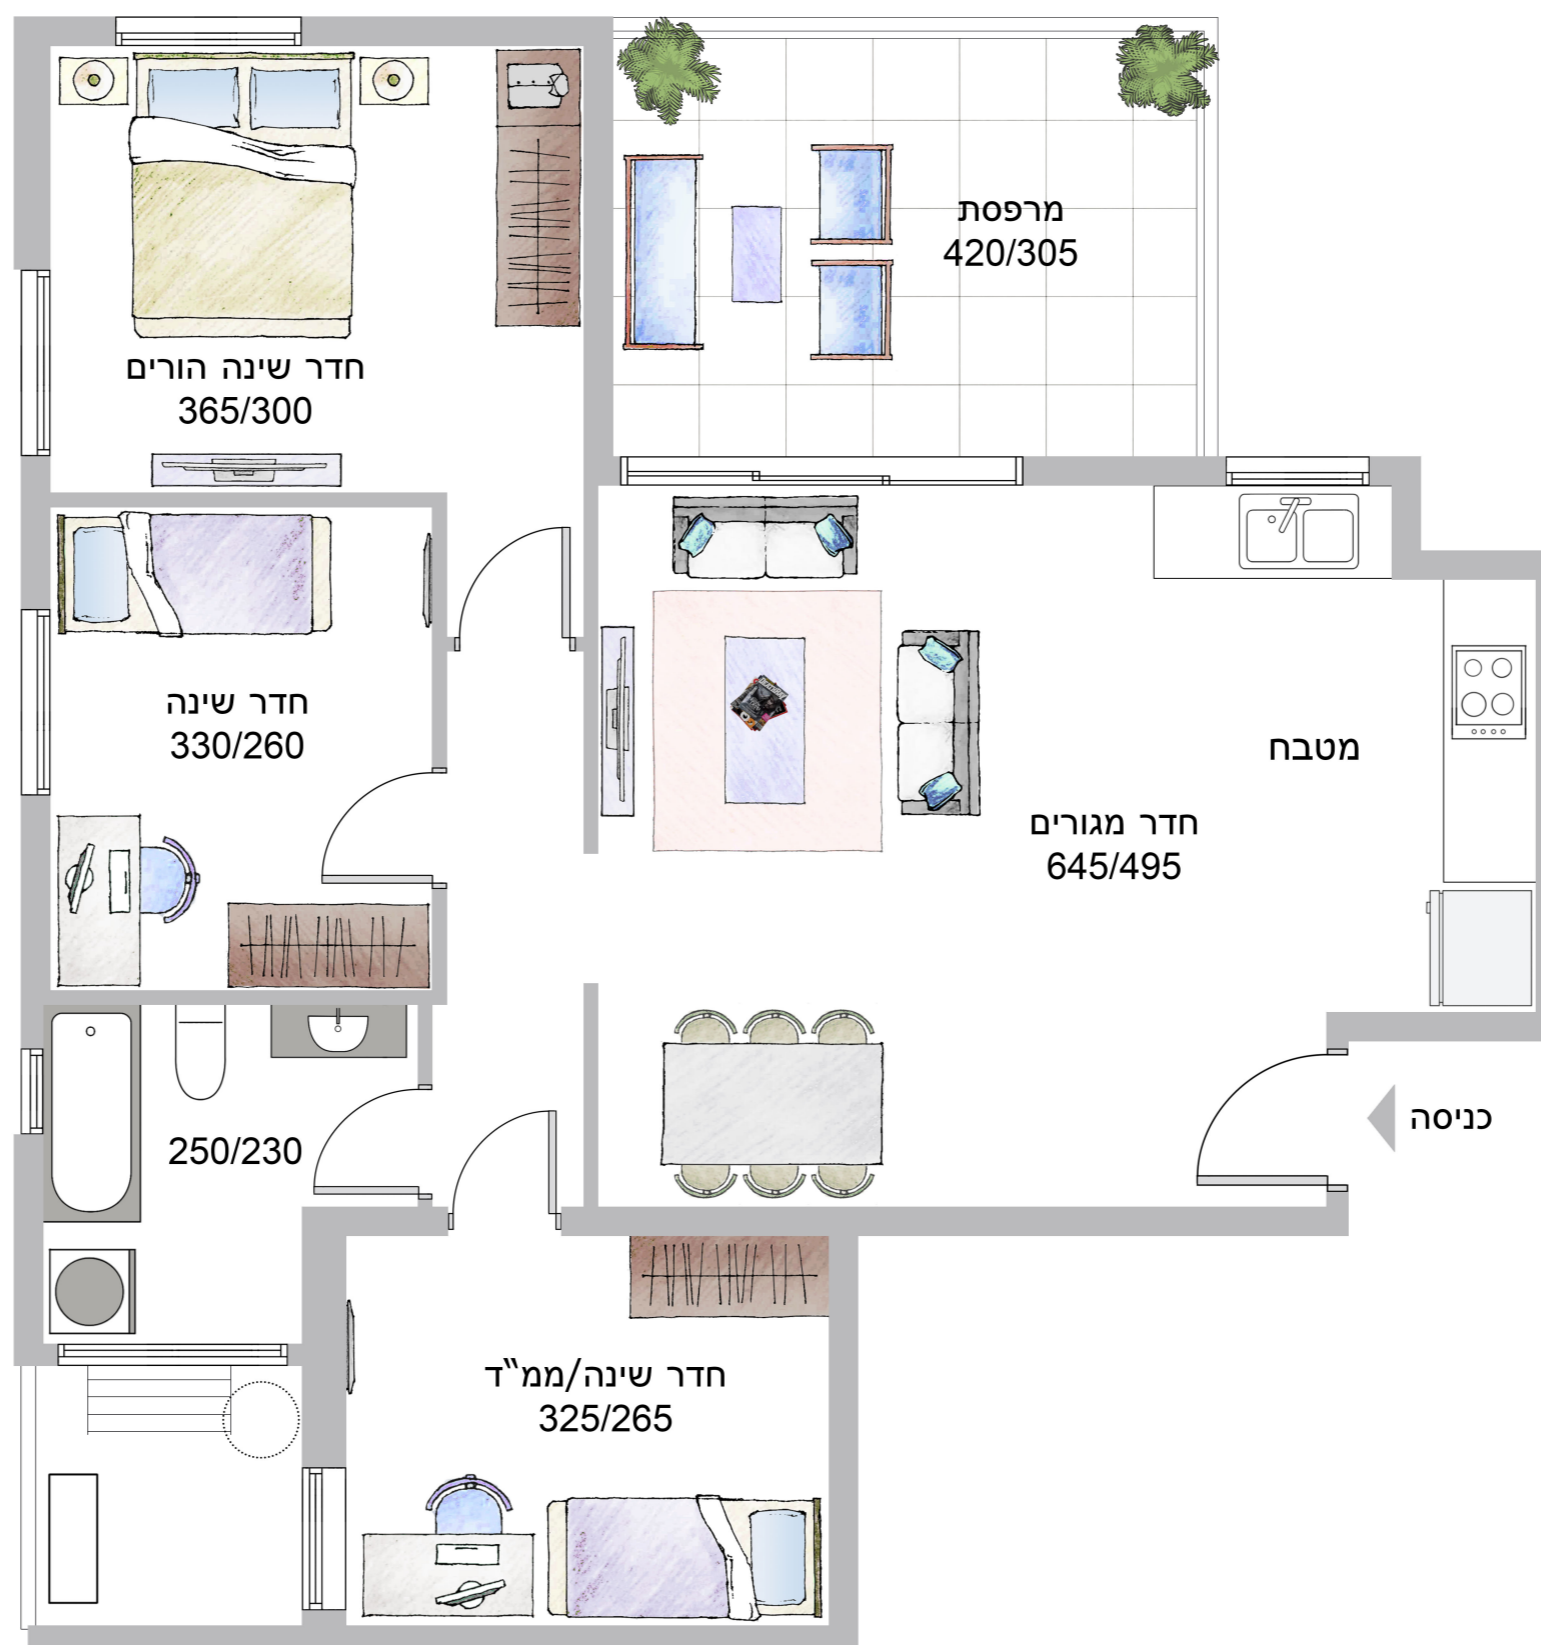

טיפוס C
 דירות 1,5,9,13,17,21,25,29
 קומות 1-8
 4 חדרים
 שטח דירה כ-80 מ"ר
 שטח מרפסת כ-13 מ"ר
 כיווני אויר צפון מערב

להמחשה בלבד