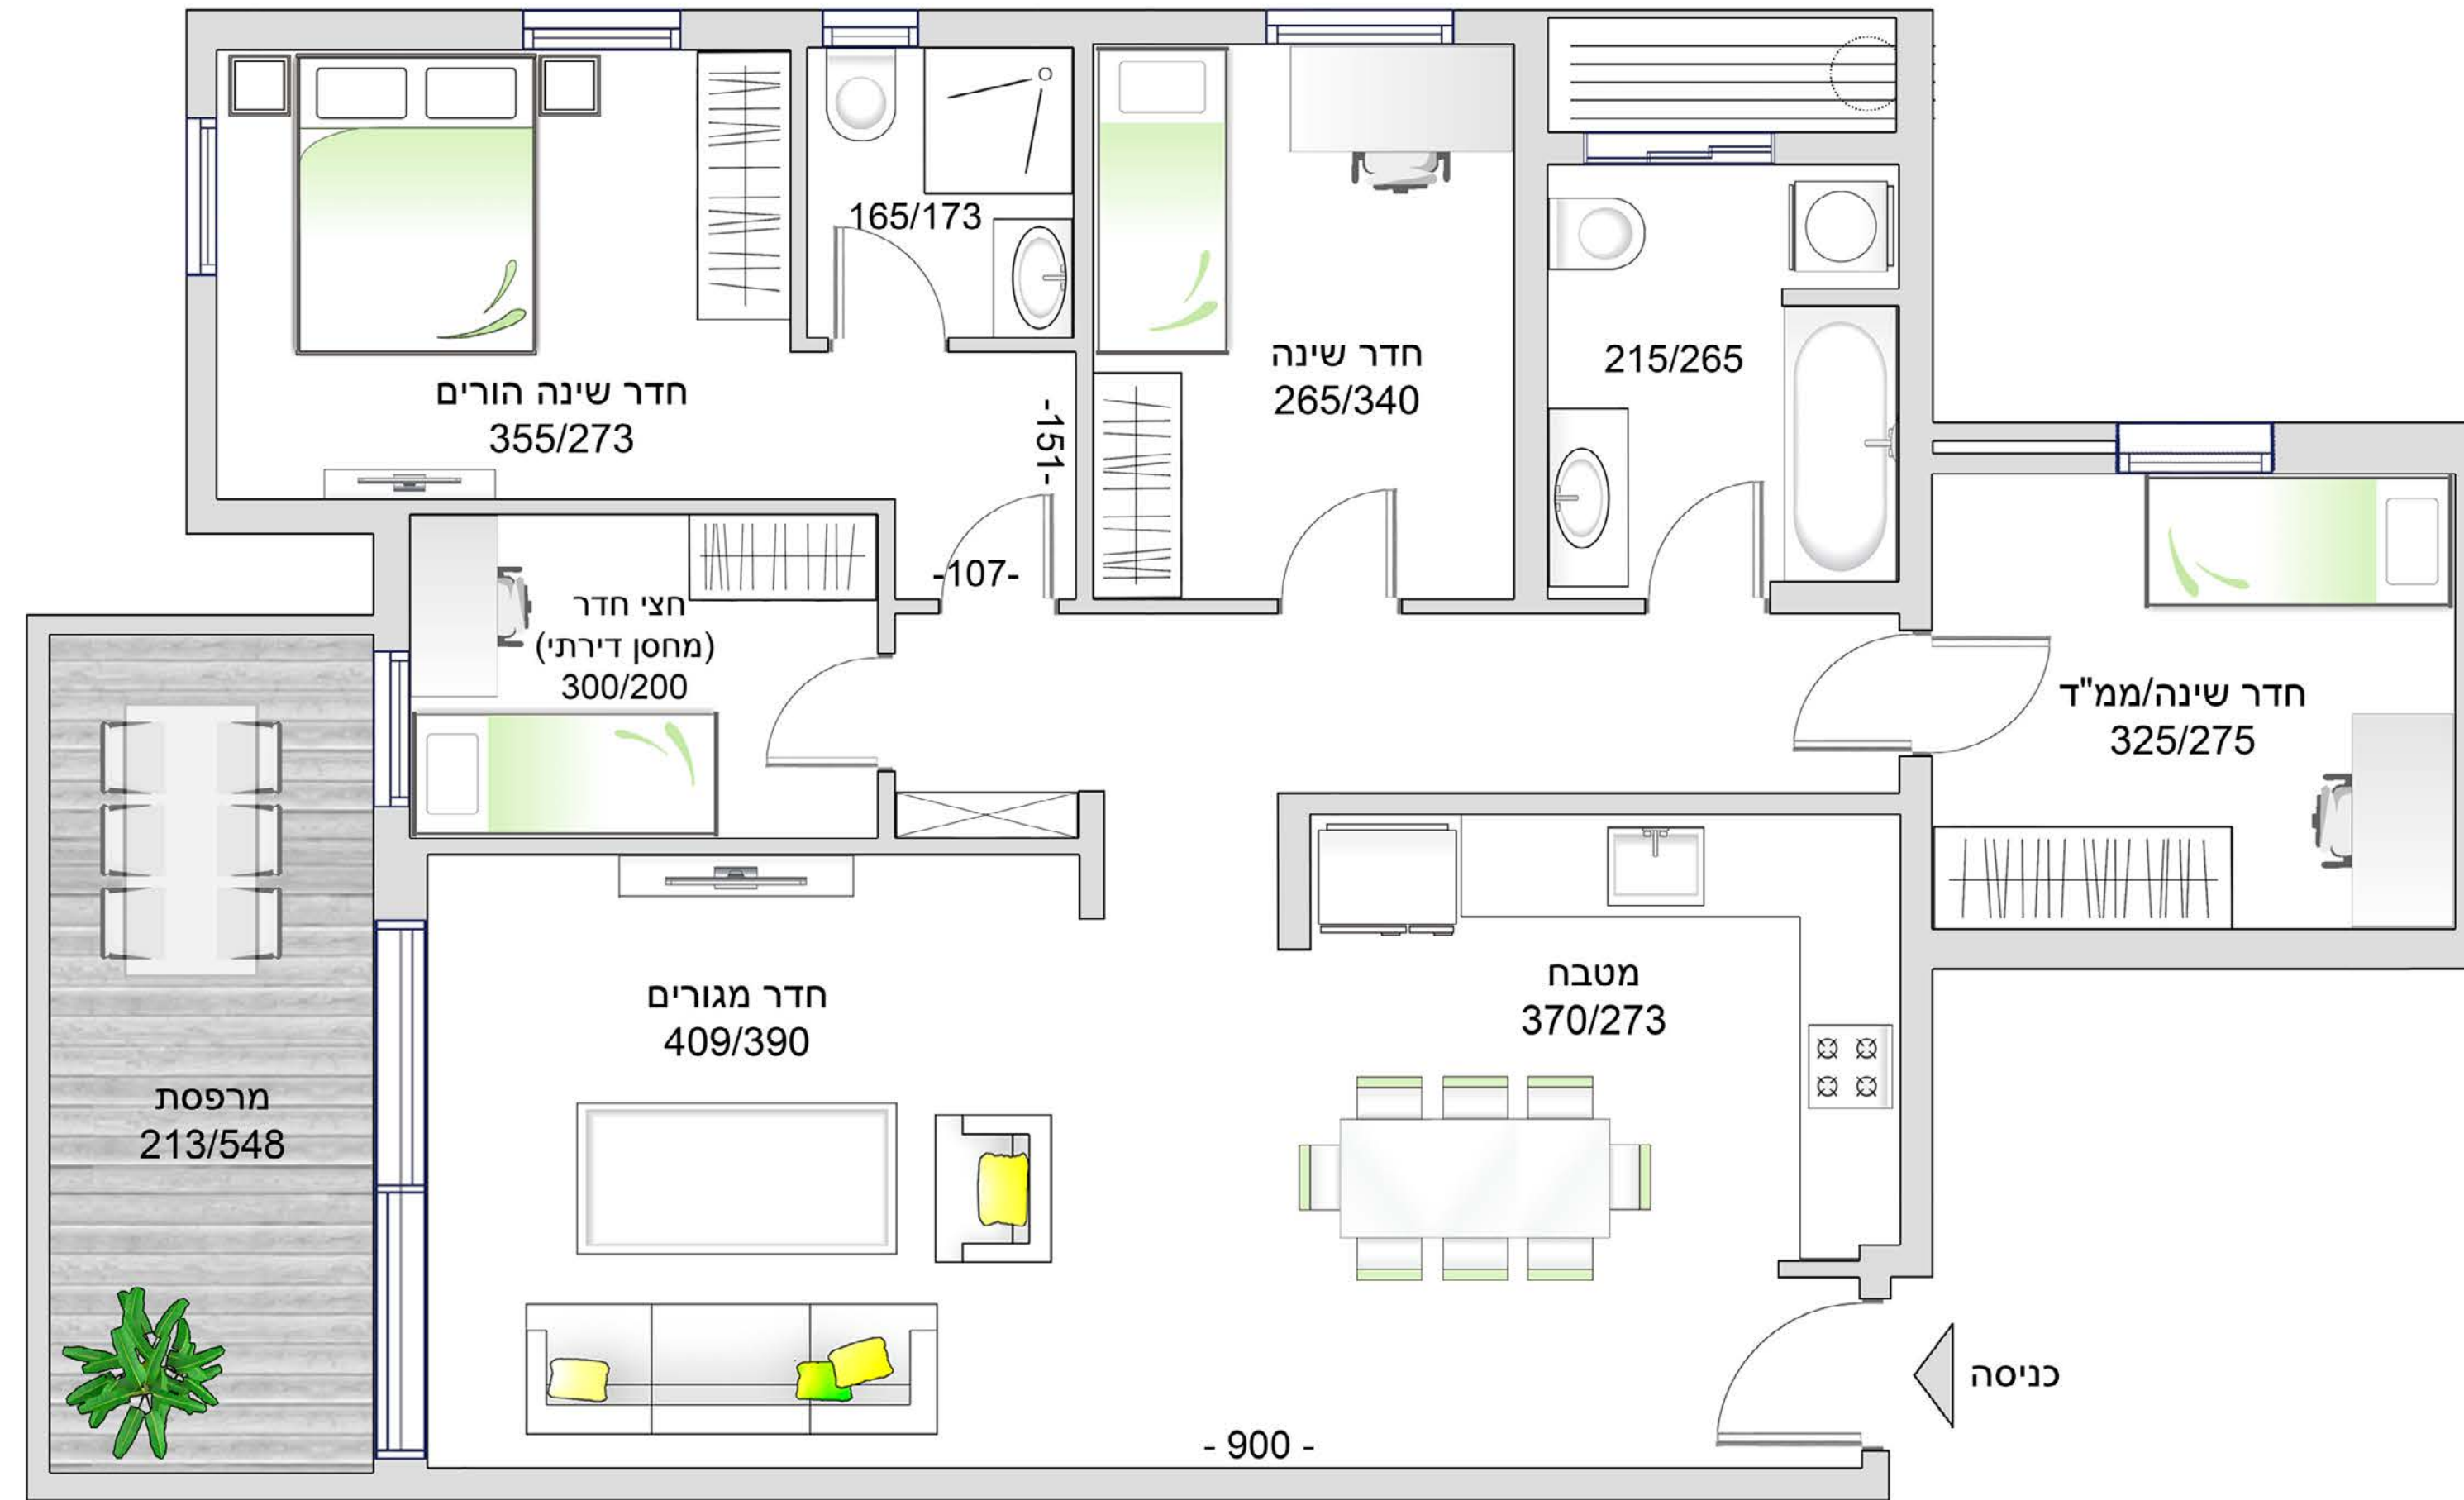

B2

דירת 4.5 חדרים

דירות מס' 4,8,20,28 קומות: 1,2,5,7

שטח דירה	שטח מרפסת
104 מ"ר	12 מ"ר

התוכנית אינה סופית. ייתכנו שינויים בתכנית עקב דרישות הרשויות, התוכנית להמחשה בלבד. המידות המופיעות בתוכנית הן מידות בניה של קירות ובין הקירות ללא הציפויים (טיח, קרמיקה וכו') הריהוט לרבות המטבח והעמדת הכלים הסניטרים והשיש במטבח הינם להמחשה ומידע בלבד. מובהר כי את החברה יחייבו המפרט הטכני ותכנית המכר החתומים המצורפים להסכם המכר בלבד. ע.ל.ח.