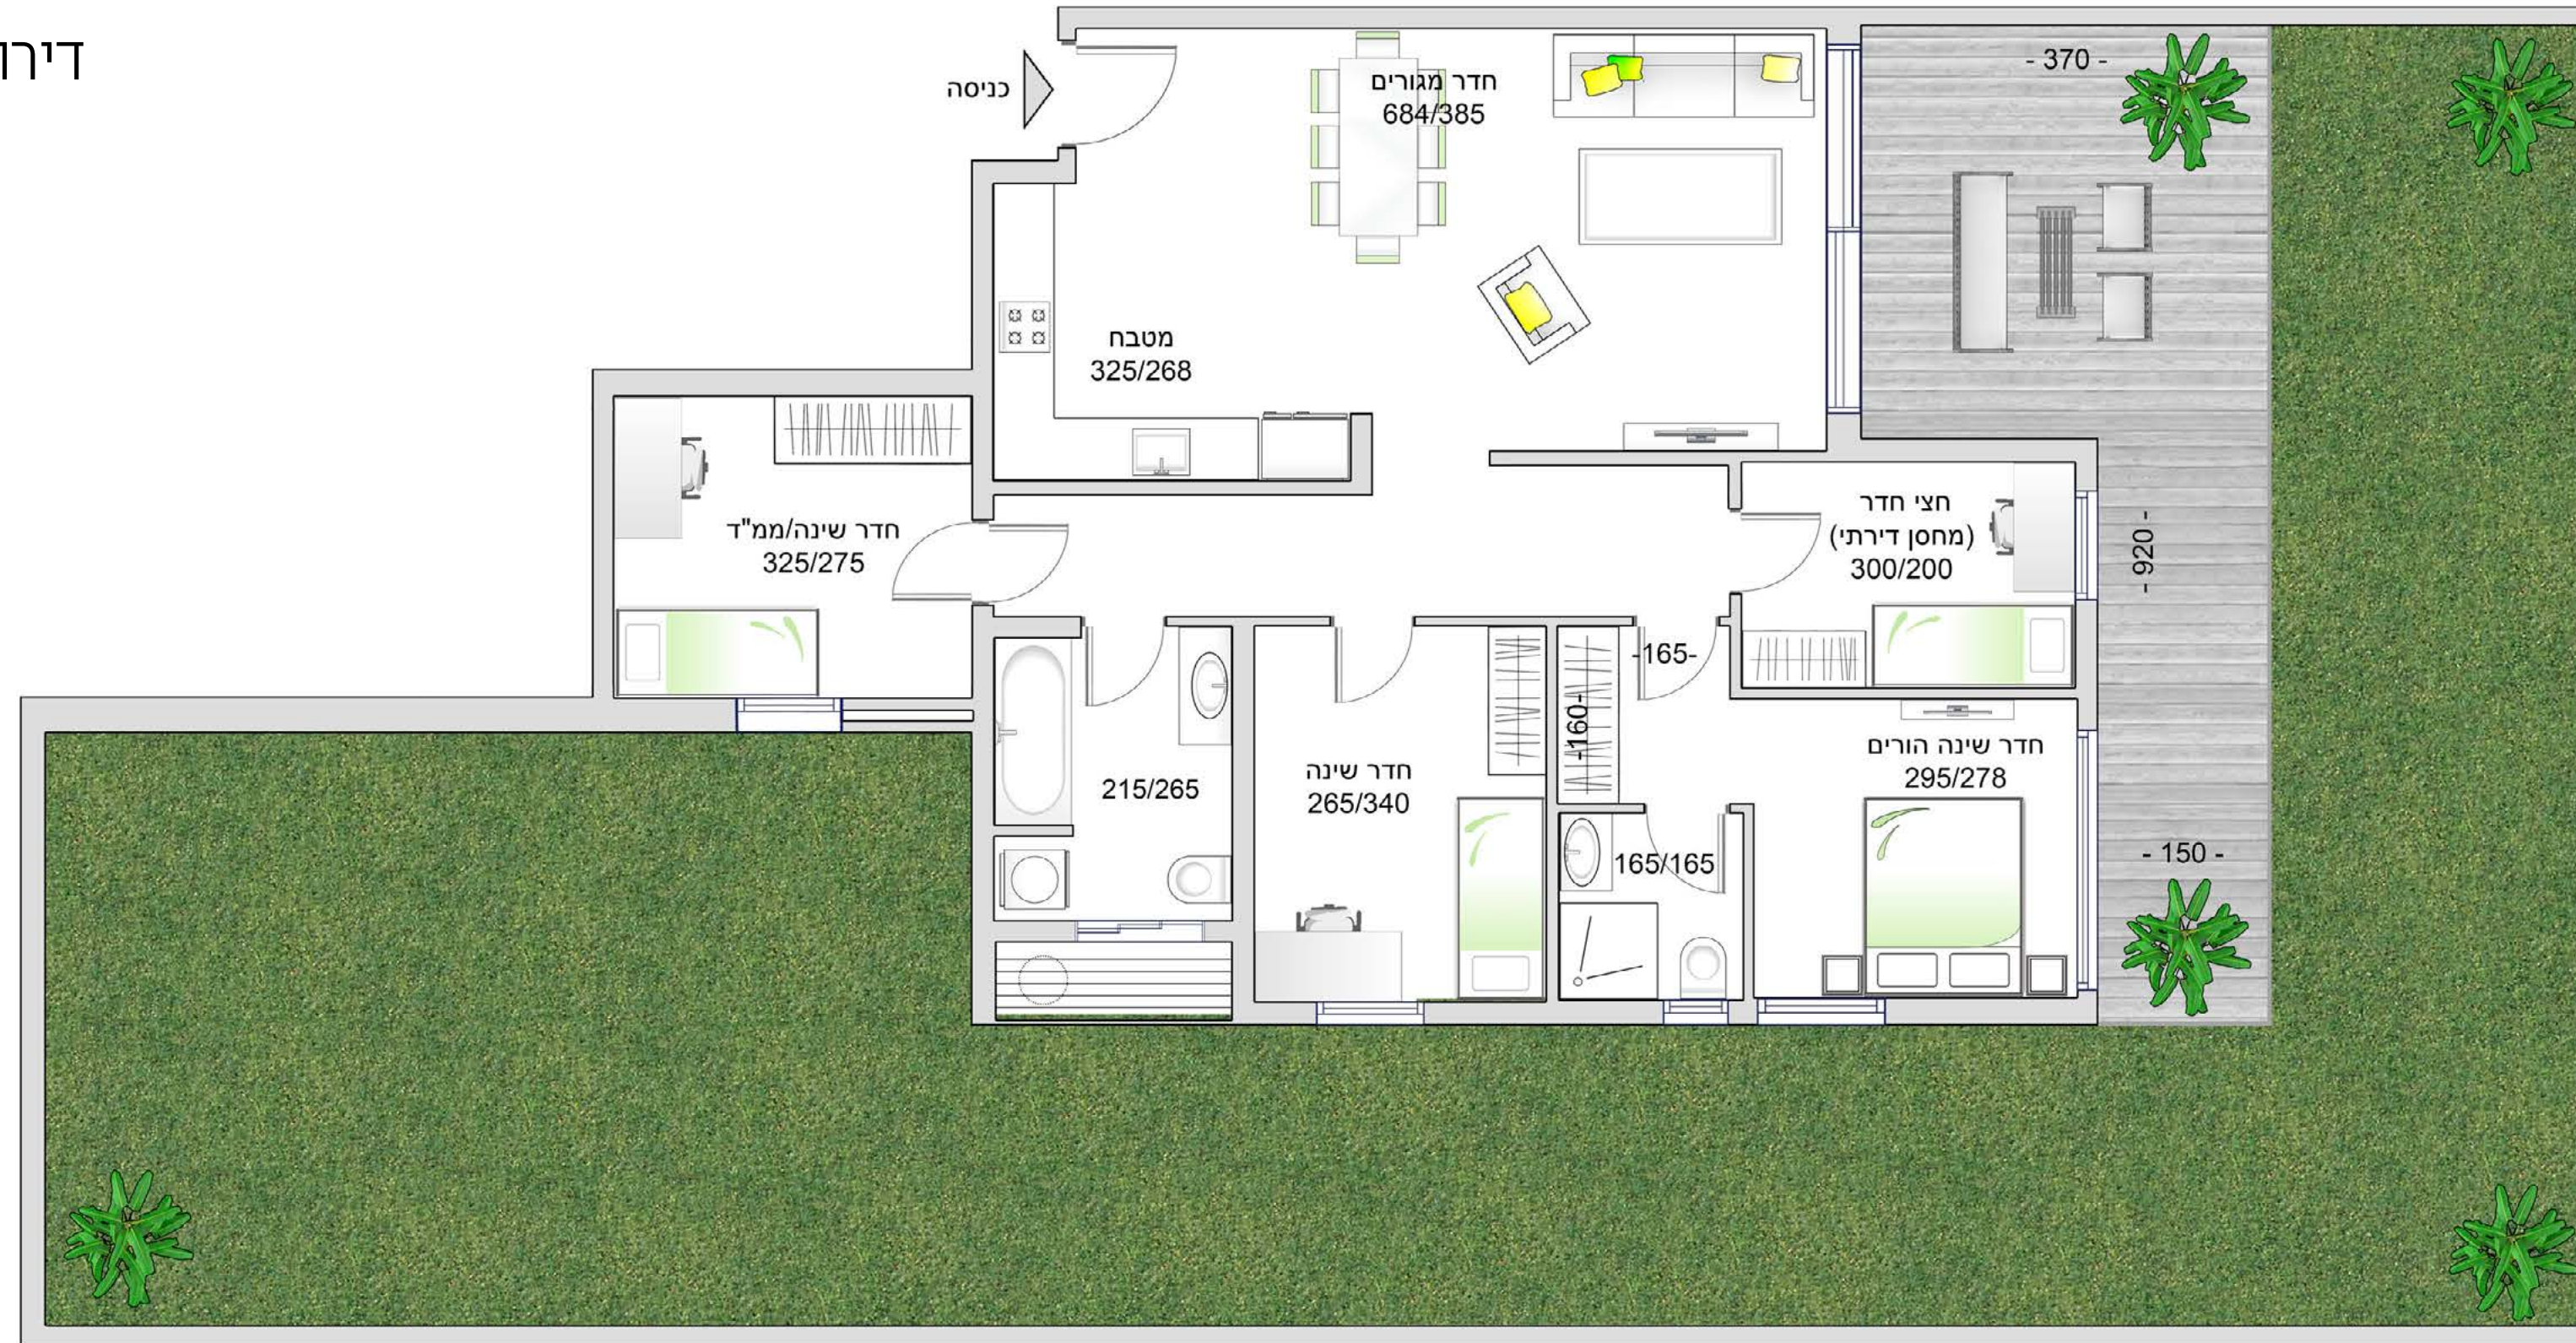

A2

דירת גן 4.5 חדרים

דירה מס' 2 קומת קרקע

שטח דירה	שטח גן
97 מ"ר	157 מ"ר

התוכנית אינה סופית. ייתכנו שינויים בתכנית עקב דרישות הרשויות, התוכנית להמחשה בלבד. המידות המופיעות בתוכנית הן מידות בניה של קירות ובין הקירות ללא הציפויים (טיח, קרמיקה וכו') הריהוט לרבות המטבח והעמדת הכלים הסניטרים והשיש במטבח הינם להמחשה ומידע בלבד. מובהר כי את החברה יחייבו המפרט הטכני ותכנית המכר החתומים המצורפים להסכם המכר בלבד. ע.ל.ח.