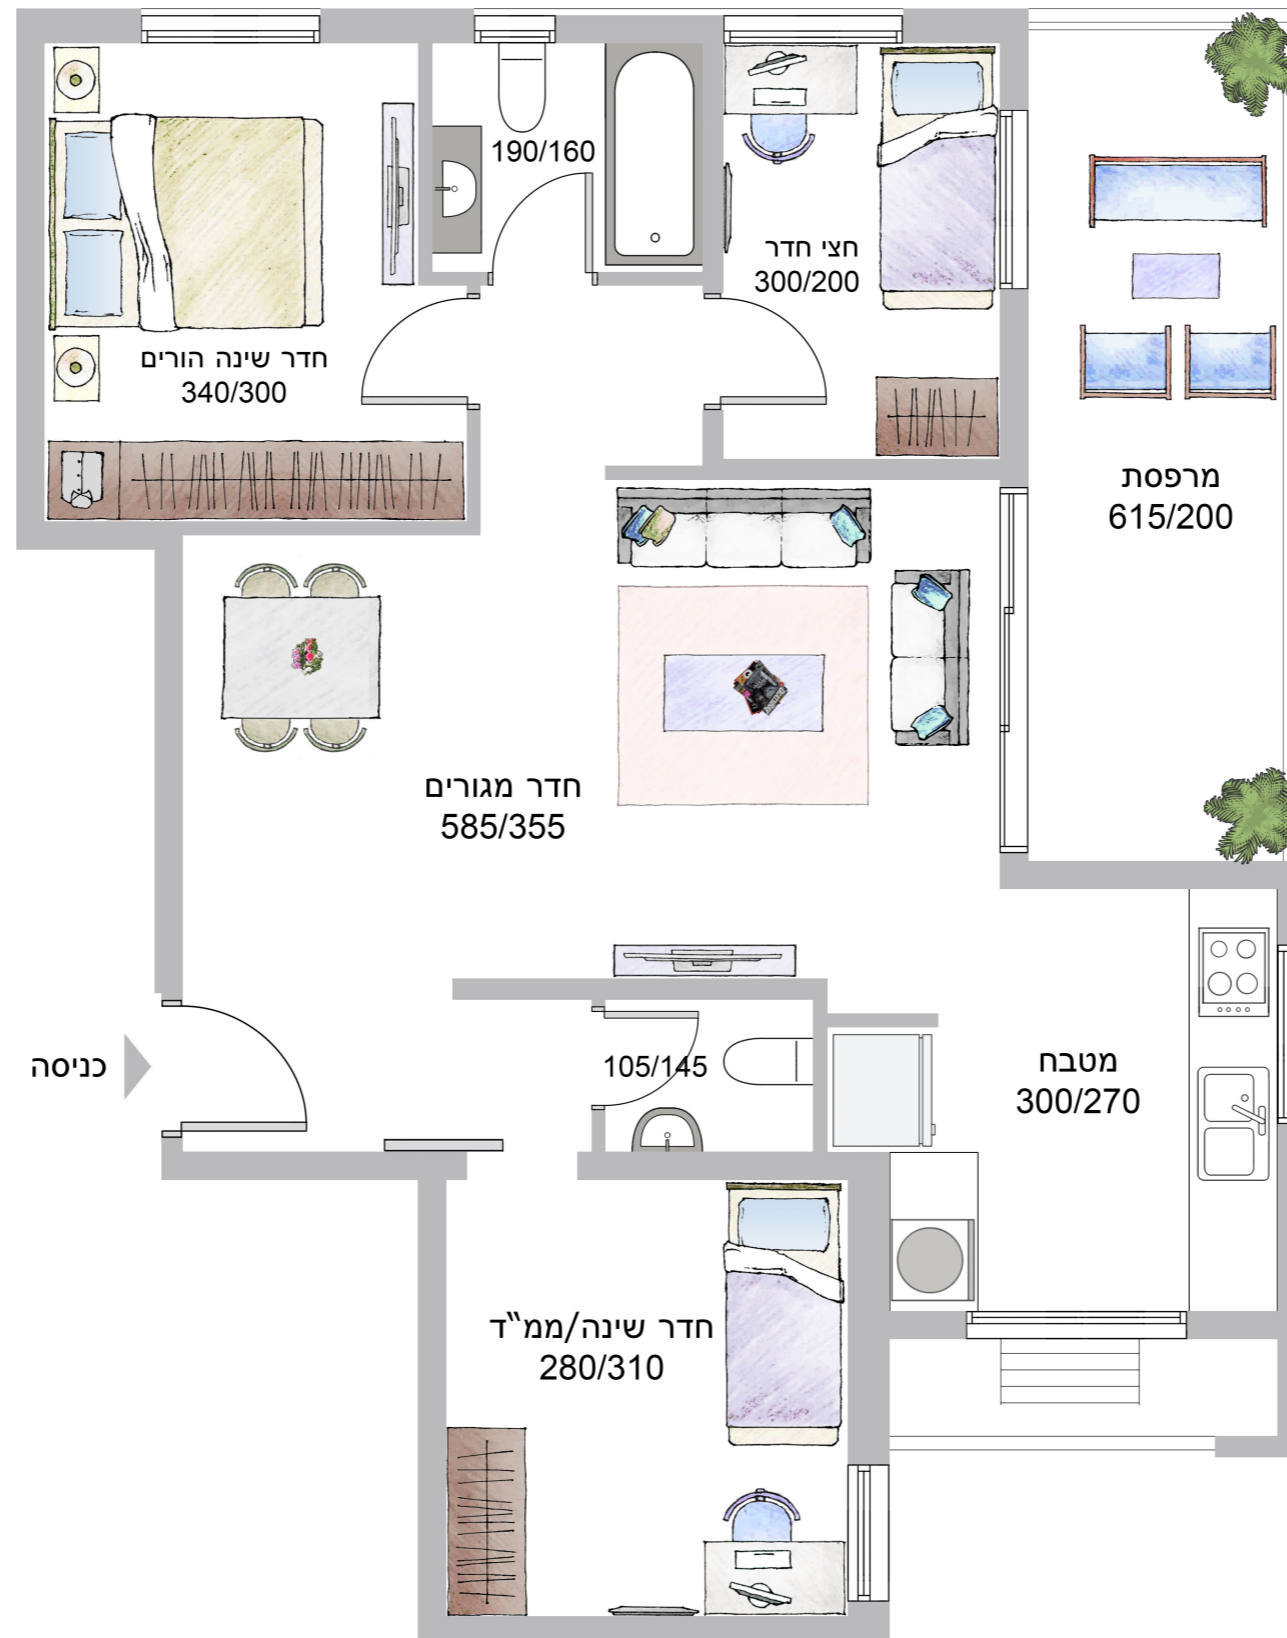

טיפוס D

דירות 2,26

קומות 1,7

3.5 חדרים

שטח דירה כ-76 מ"ר

שטח מרפסת כ-12 מ"ר

כיווני אויר צפון מזרח

להמחשה בלבד