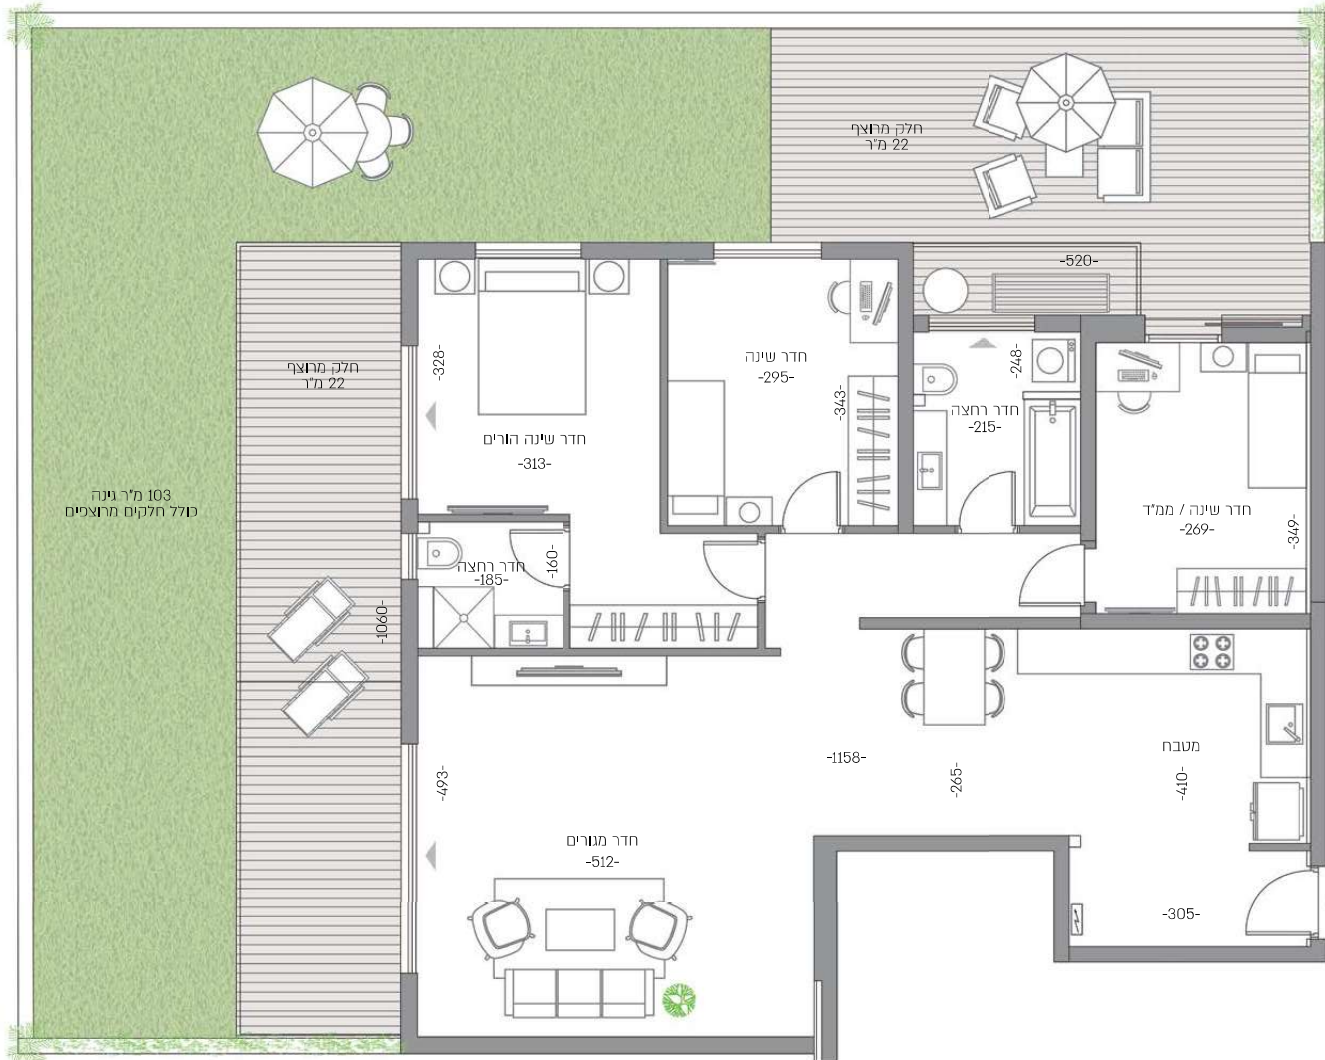

3

דירת גן 4 חדר'

קומה: קרקע

כיווני אוויר: דרום-מערב

שטח דירה: 110 מ"ר

שטח גינה: 103 מ"ר

כניסה