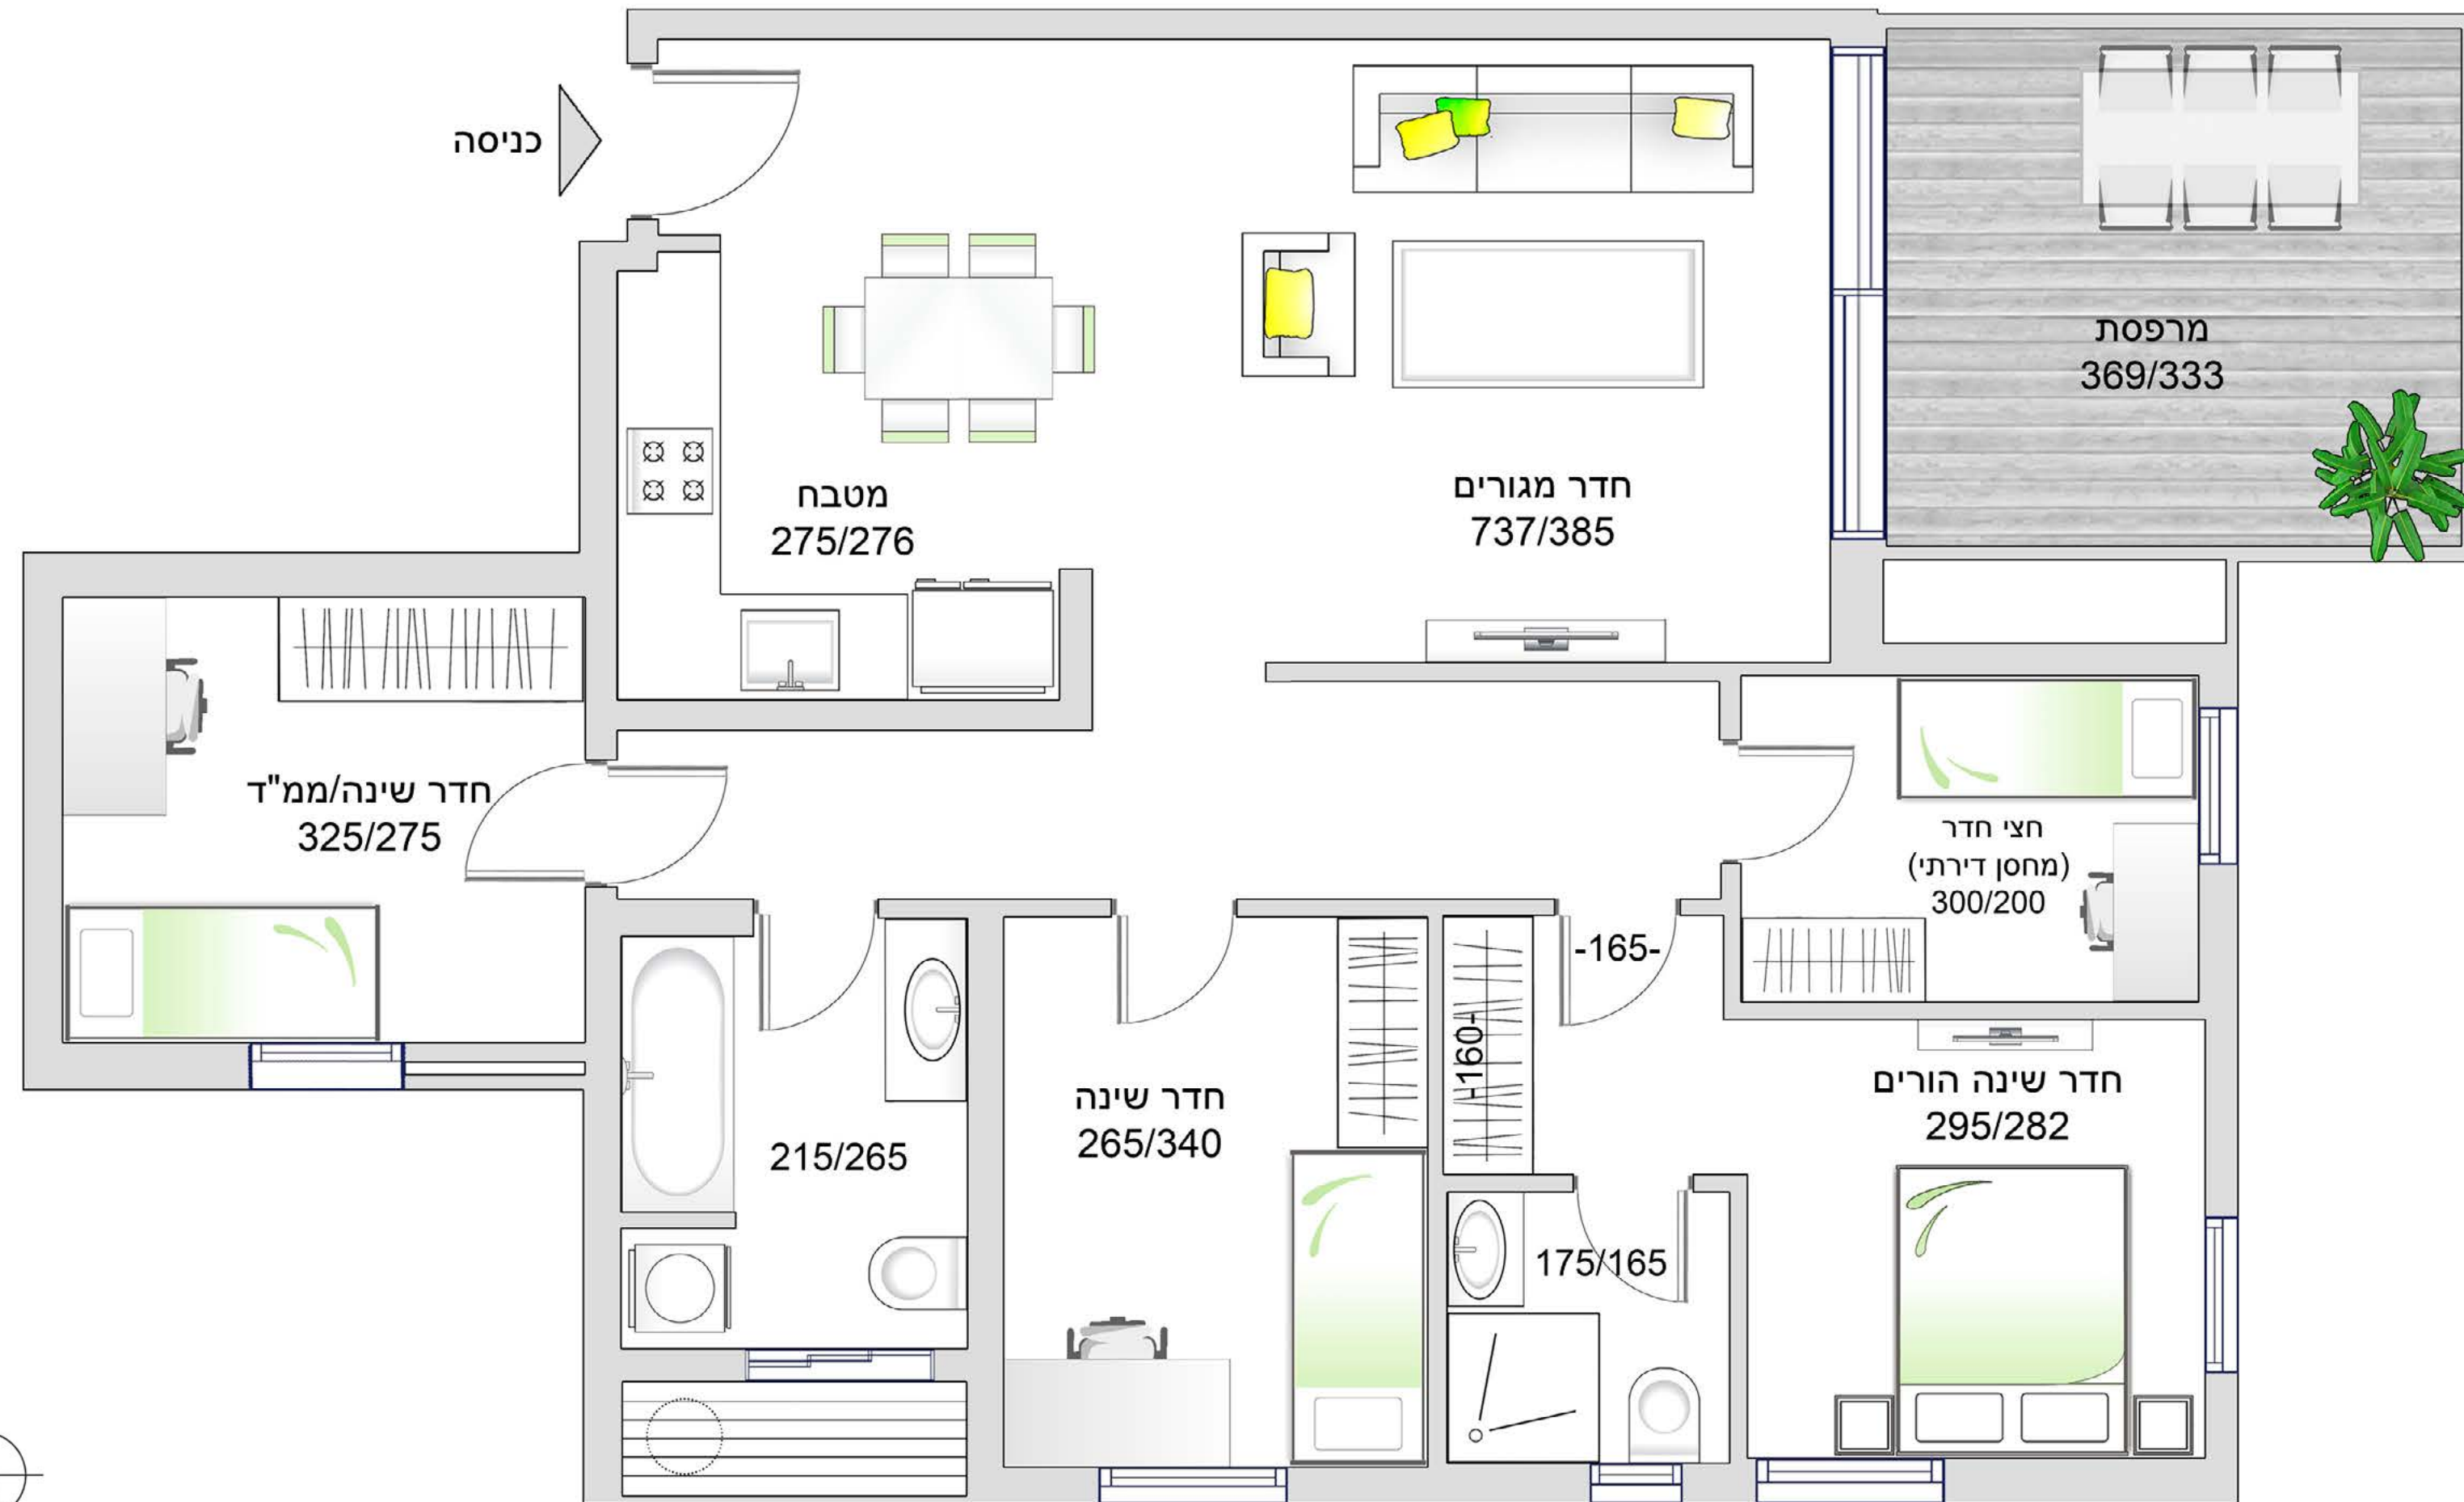

C2

דירת 4.5 חדרים

דירות מס' 6,10,26,30 קומות: 1,2,6,7

שטח דירה	שטח מרפסת
97 מ"ר	12 מ"ר

התוכנית אינה סופית. ייתכנו שינויים בתכנית עקב דרישות הרשויות, התוכנית להמחשה בלבד. המידות המופיעות בתוכניות הן מידות בניה של קירות ובין הקירות ללא הציפויים (טיח, קרמיקה וכו') הריהוט לרבות המטבח והעמדת הכלים הסניטרים והשיש במטבח הינם להמחשה ומידע בלבד. מובהר כי את החברה יחייבו המפרט הטכני ותכנית המכר החתומים המצורפים להסכם המכר בלבד. ע.ל.ח.