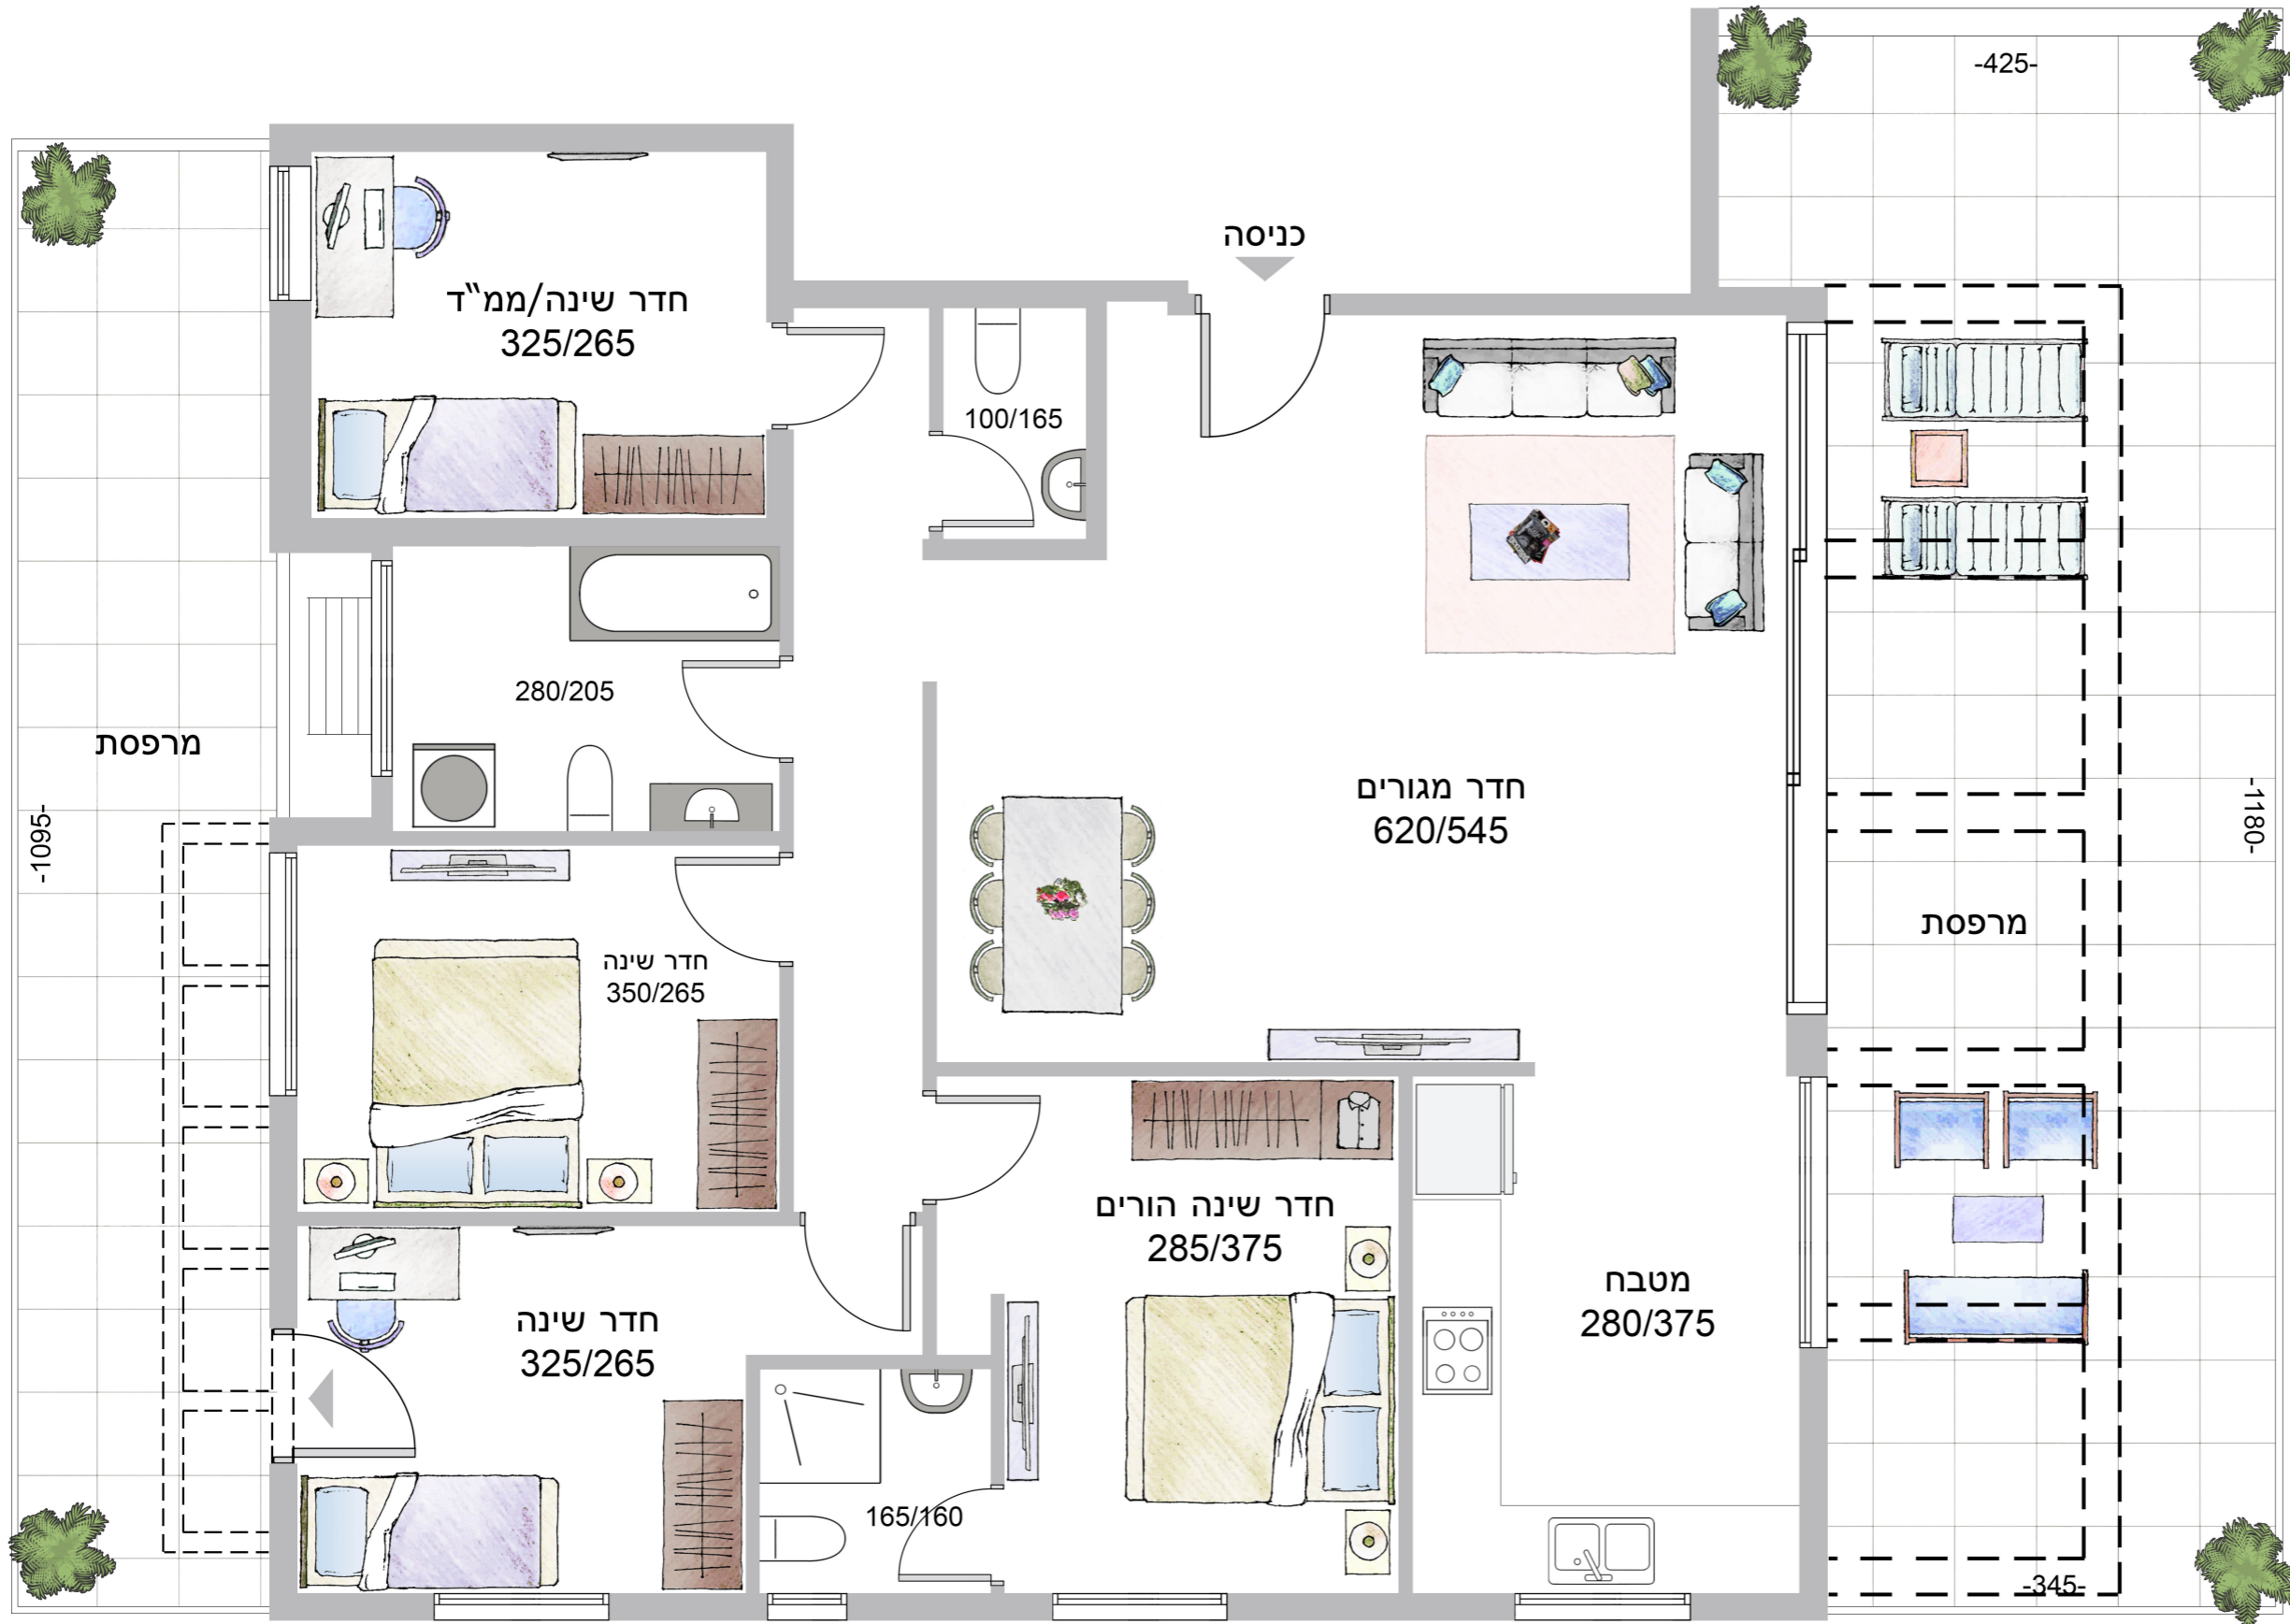

טיפוס AC
 דירה 33 פנטהאוז
 קומה 9
 5 חדרים
 שטח דירה כ-115 מ"ר
 שטח מרפסות כ-64 מ"ר
 כיווני אויר דרום מזרח מערב

להמחשה בלבד