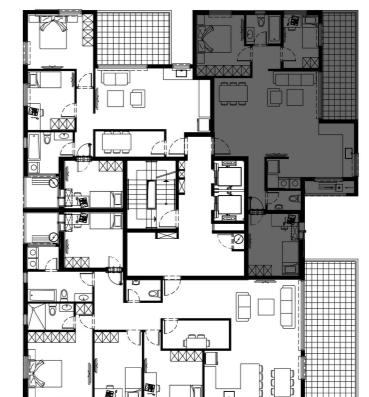

טיפוס E  
 דירה 30  
 קומה 8  
 3.5 חדרים  
 שטח דירה כ-87 מ"ר  
 שטח מרפסת כ-12 מ"ר  
 כיווני אויר צפון מזרח

להמחשה בלבד