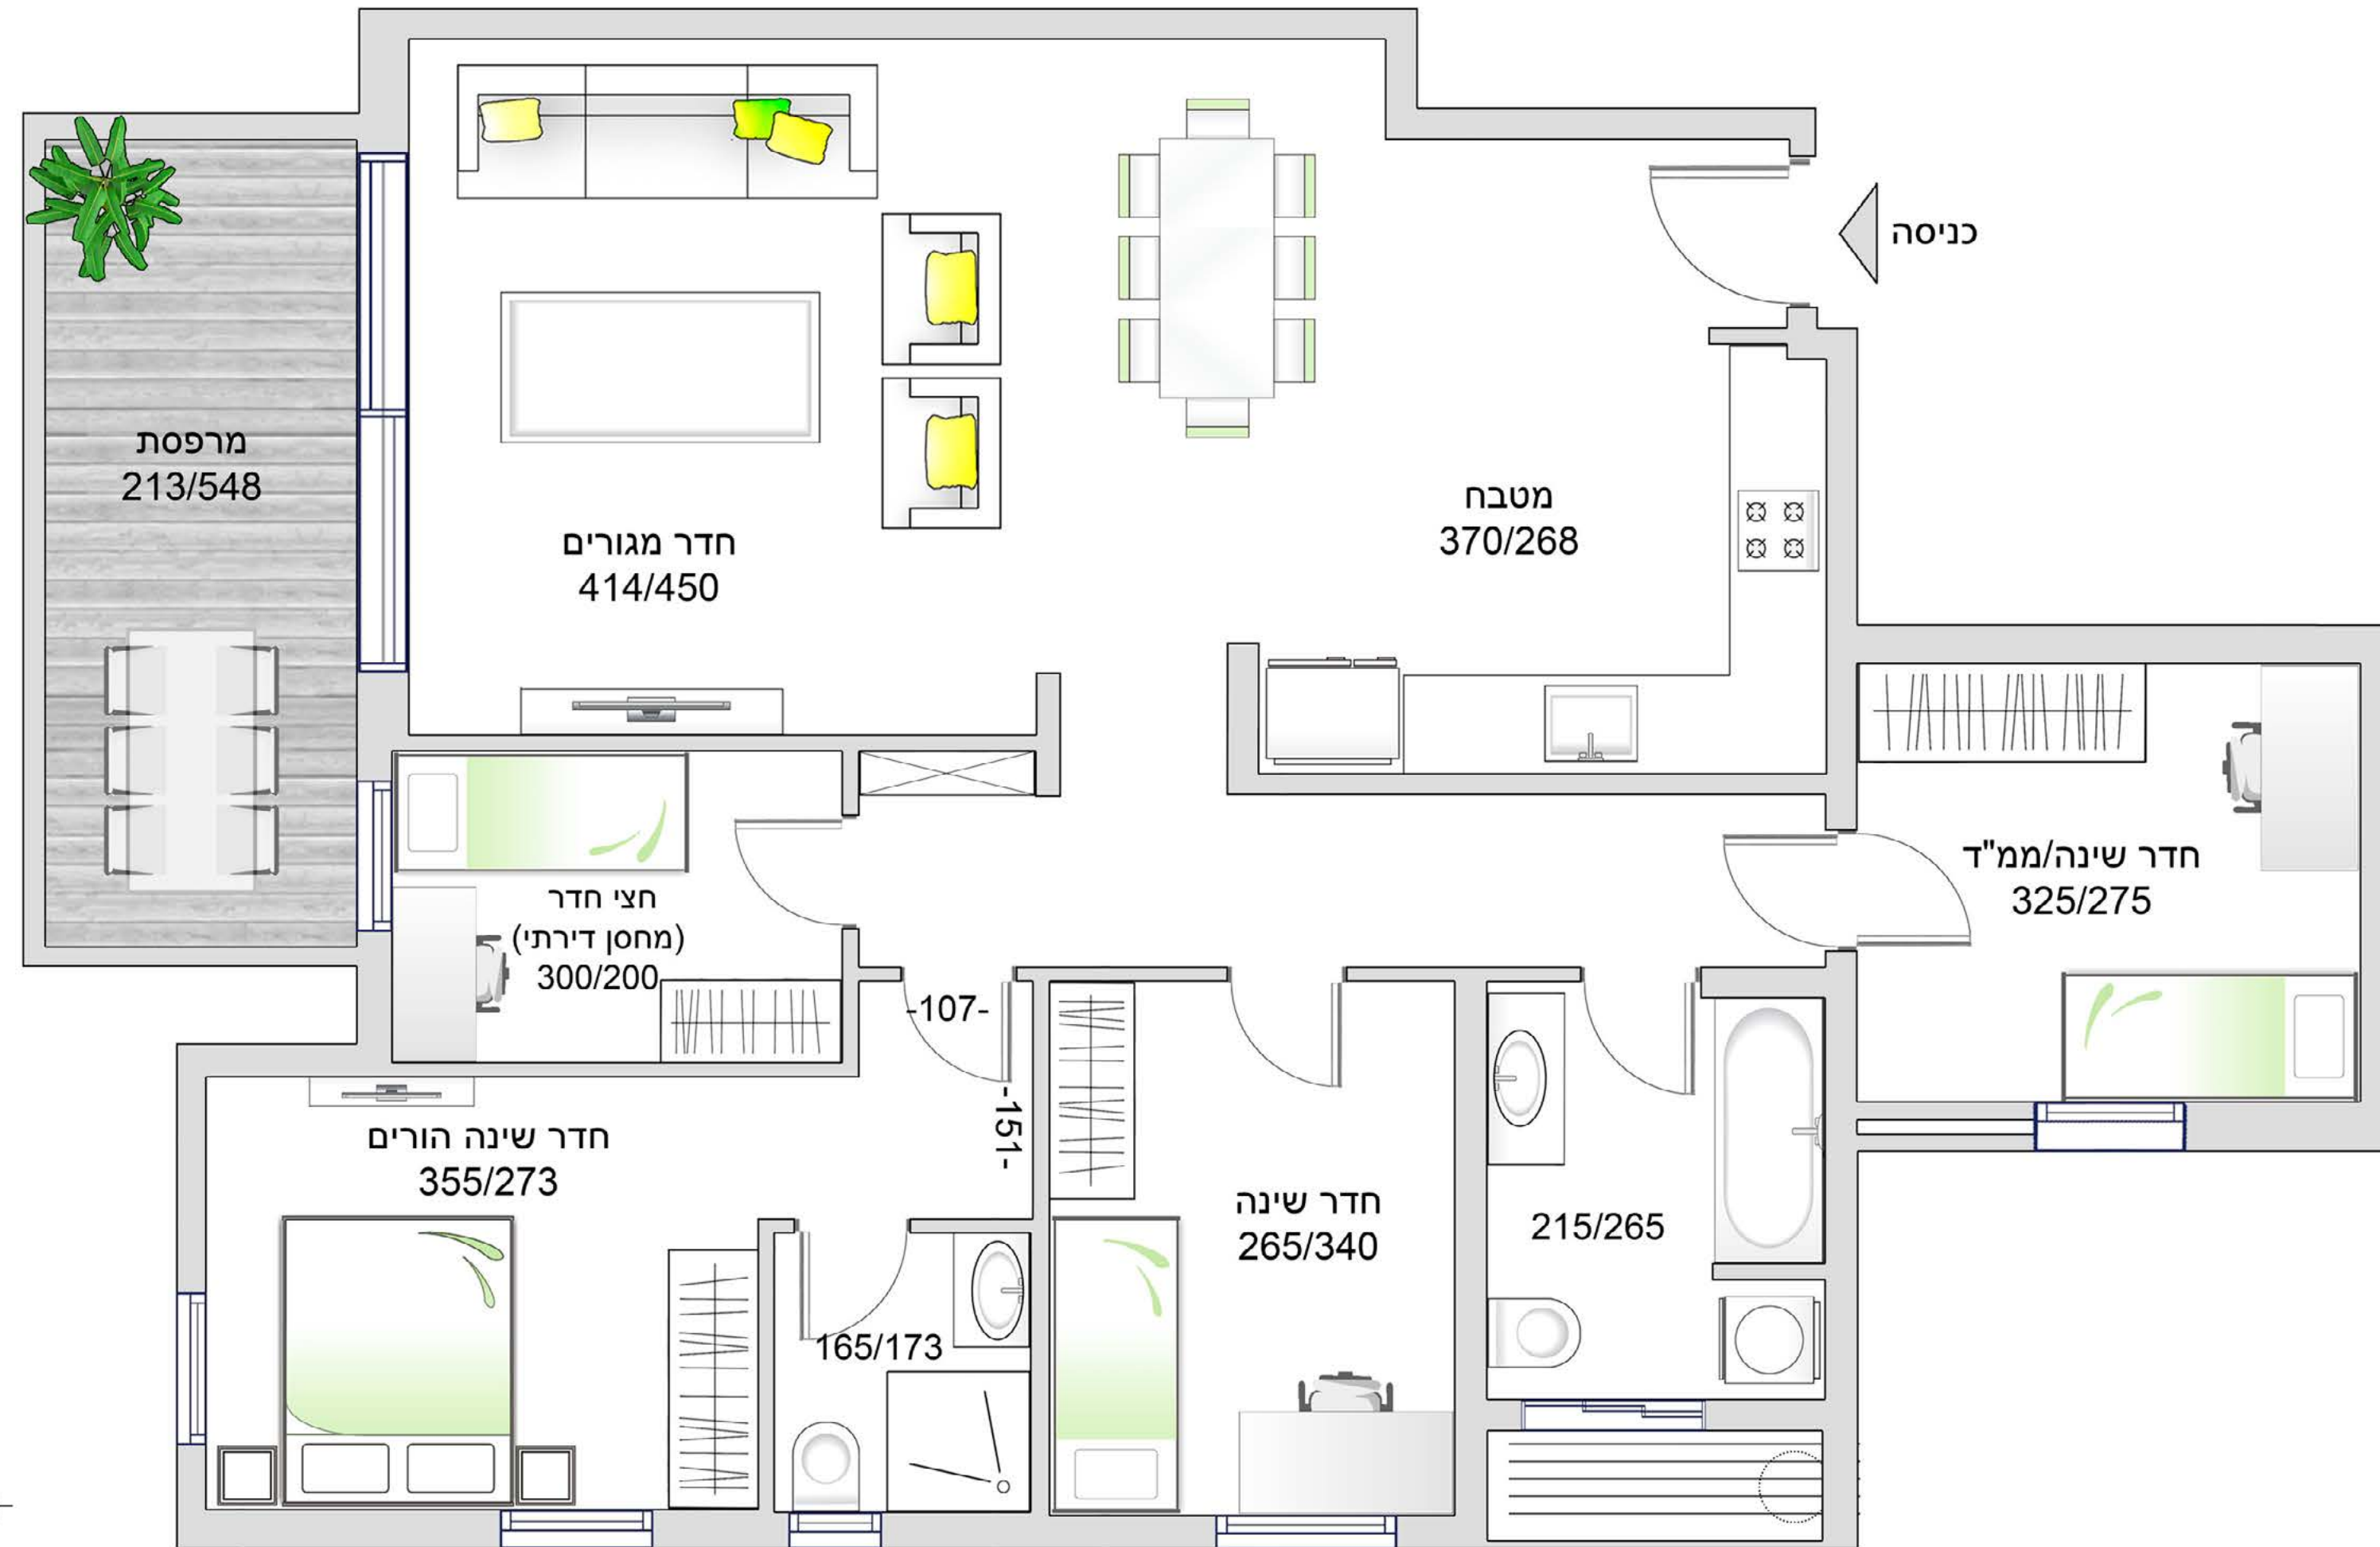

# B3

דירת 4.5 חדרים

דירה מס' 23 קומה 6

שטח דירה	שטח מרפסת
108 מ"ר	12 מ"ר

התוכנית אינה סופית. ייתכנו שינויים בתכנית עקב דרישות הרשויות, התוכנית להמחשה בלבד. המידות המופיעות בתוכנית הן מידות בניה של קירות ובין הקירות ללא הציפויים (טיח, קרמיקה וכו') הריהוט לרבות המטבח והעמדת הכלים הסניטרים והשיש במטבח הינם להמחשה ומידע בלבד. מובהר כי את החברה יחייבו המפרט הטכני ותכנית המכר החתומים המצורפים להסכם המכר בלבד. ע.ל.ח.