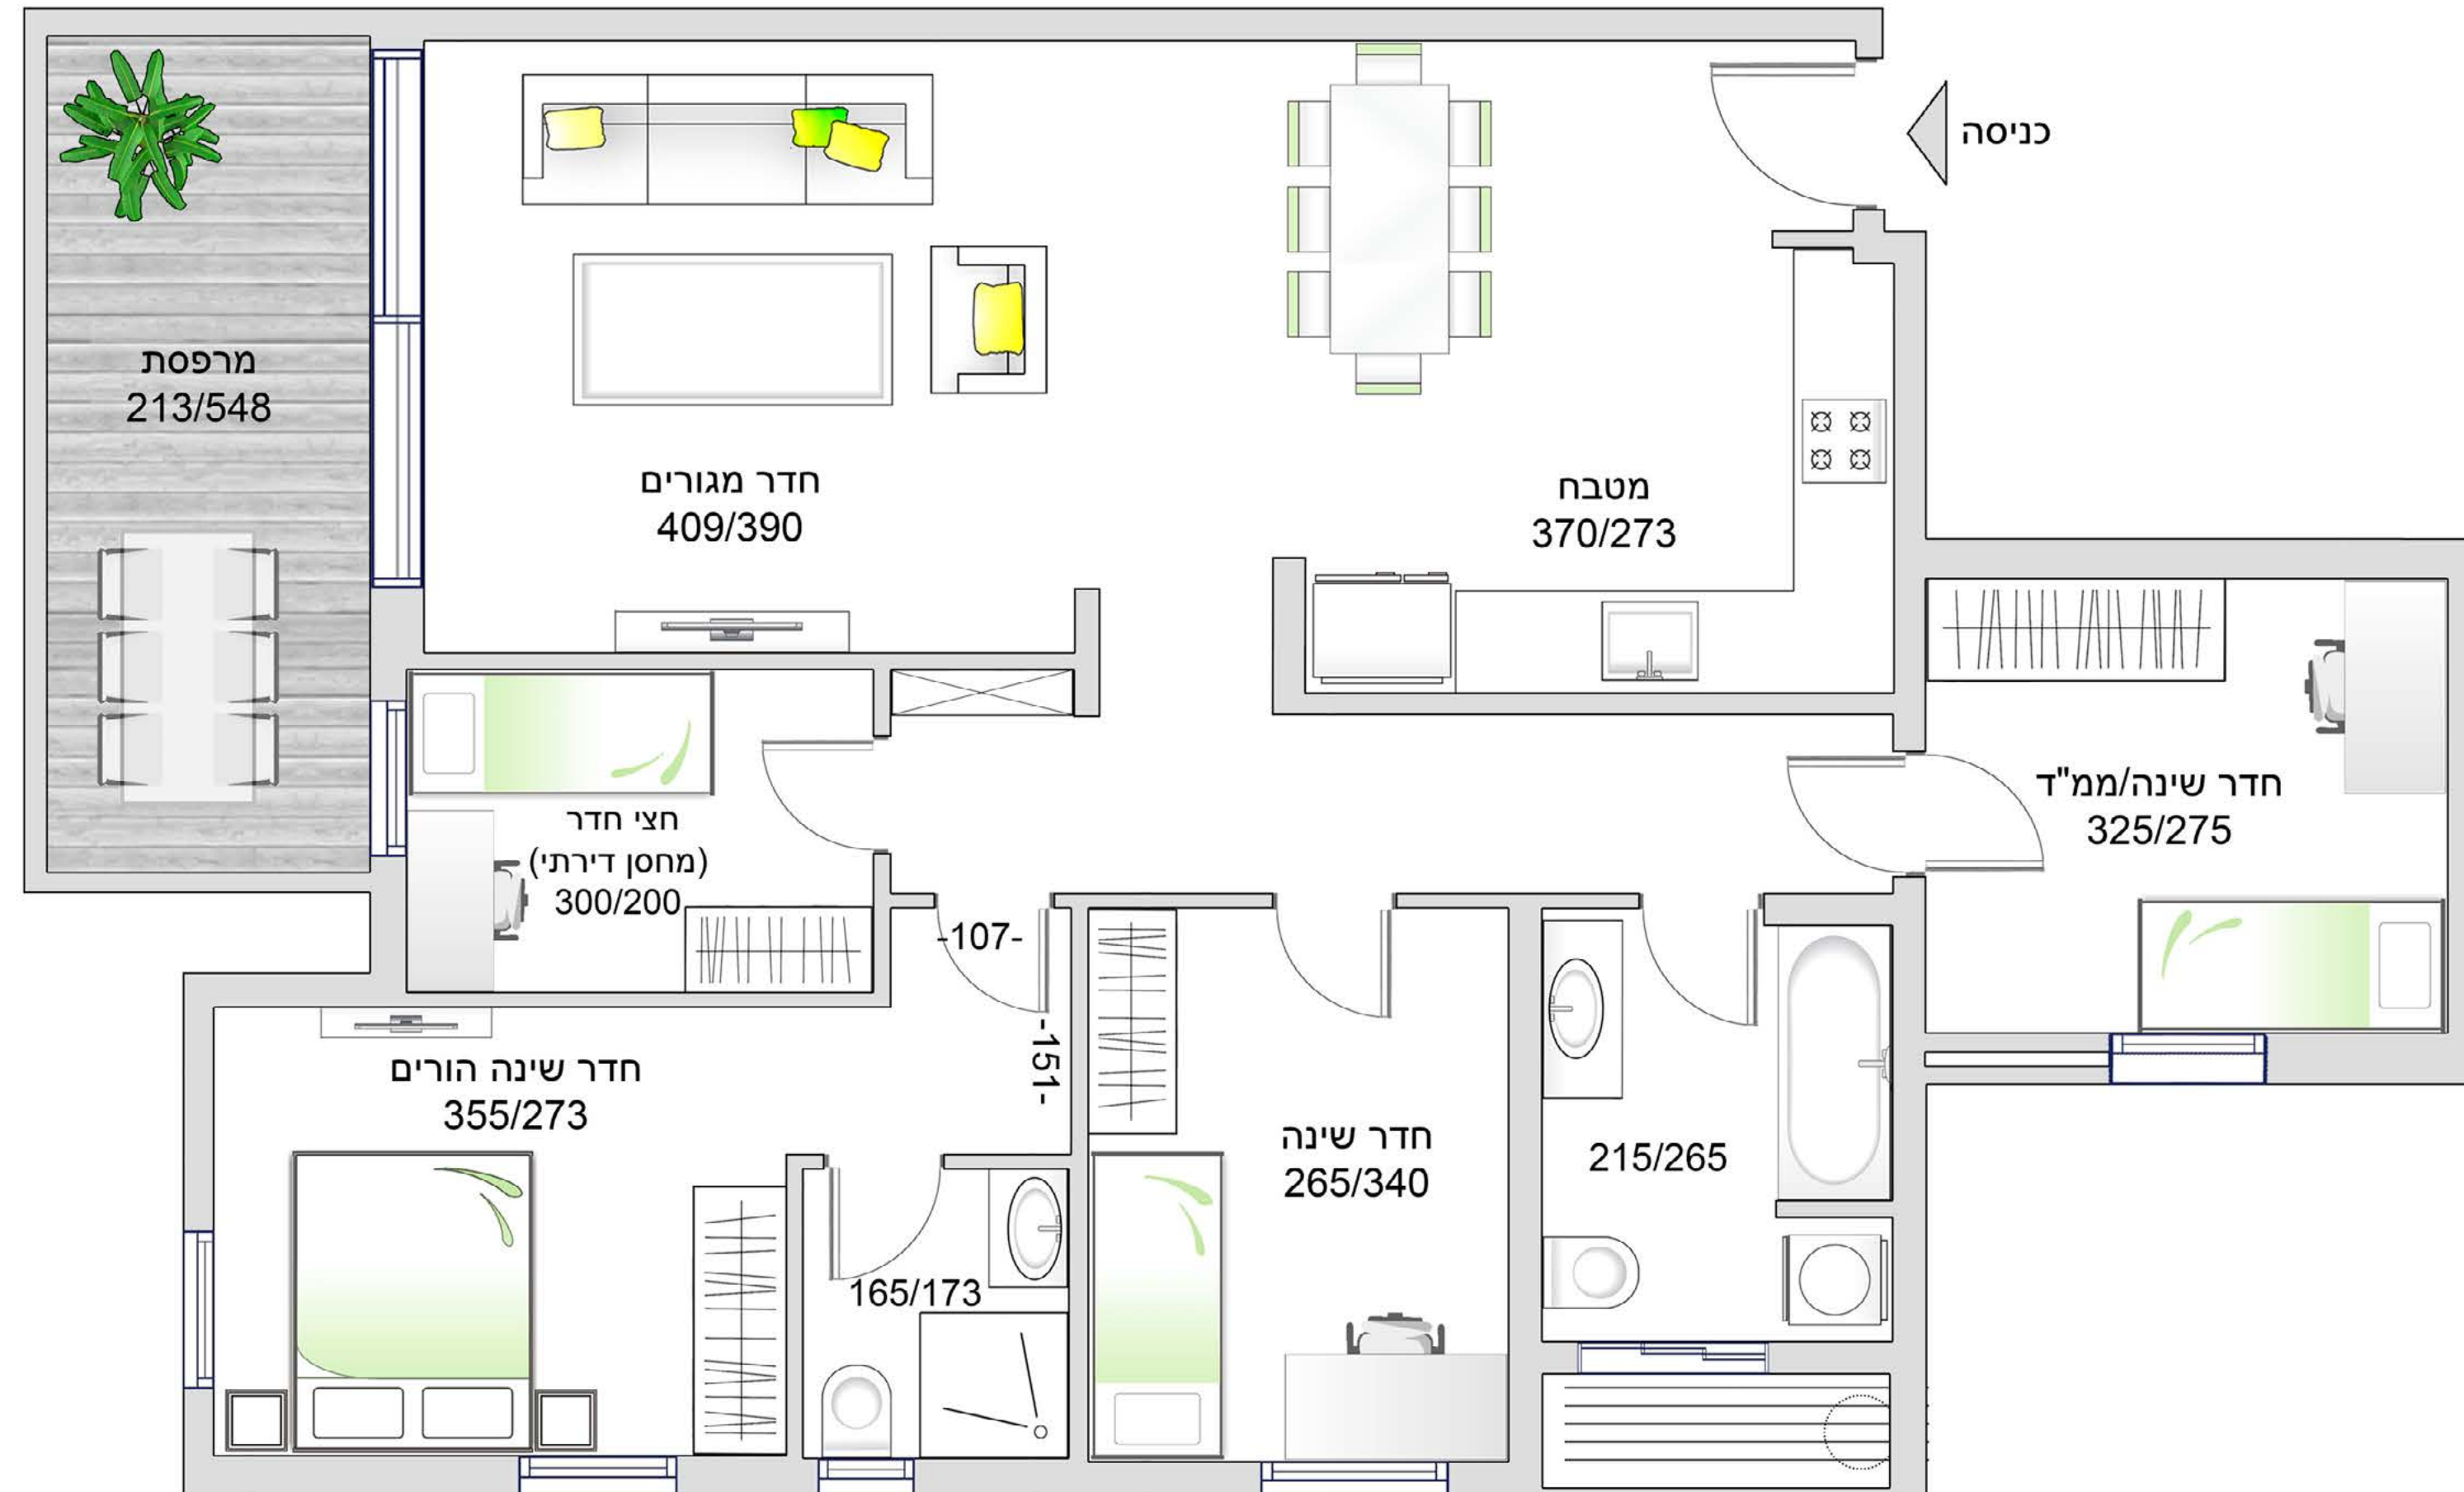

# B1

דירת 4.5 חדרים

דירות מס' 3,7,27 קומות: 1,2,7

שטח דירה	שטח מרפסת
104 מ"ר	12 מ"ר

התוכנית אינה סופית. ייתכנו שינויים בתכנית עקב דרישות הרשויות, התוכנית להמחשה בלבד. המידות המופיעות בתוכנית הן מידות בניה של קירות ובין הקירות ללא הציפויים (טיח, קרמיקה וכו') הריהוט לרבות המטבח והעמדת הכלים הסניטרים והשיש במטבח הינם להמחשה ומידע בלבד. מובהר כי את החברה יחייבו המפרט הטכני ותכנית המכר החתומים המצורפים להסכם המכר בלבד. ע.ל.ח.