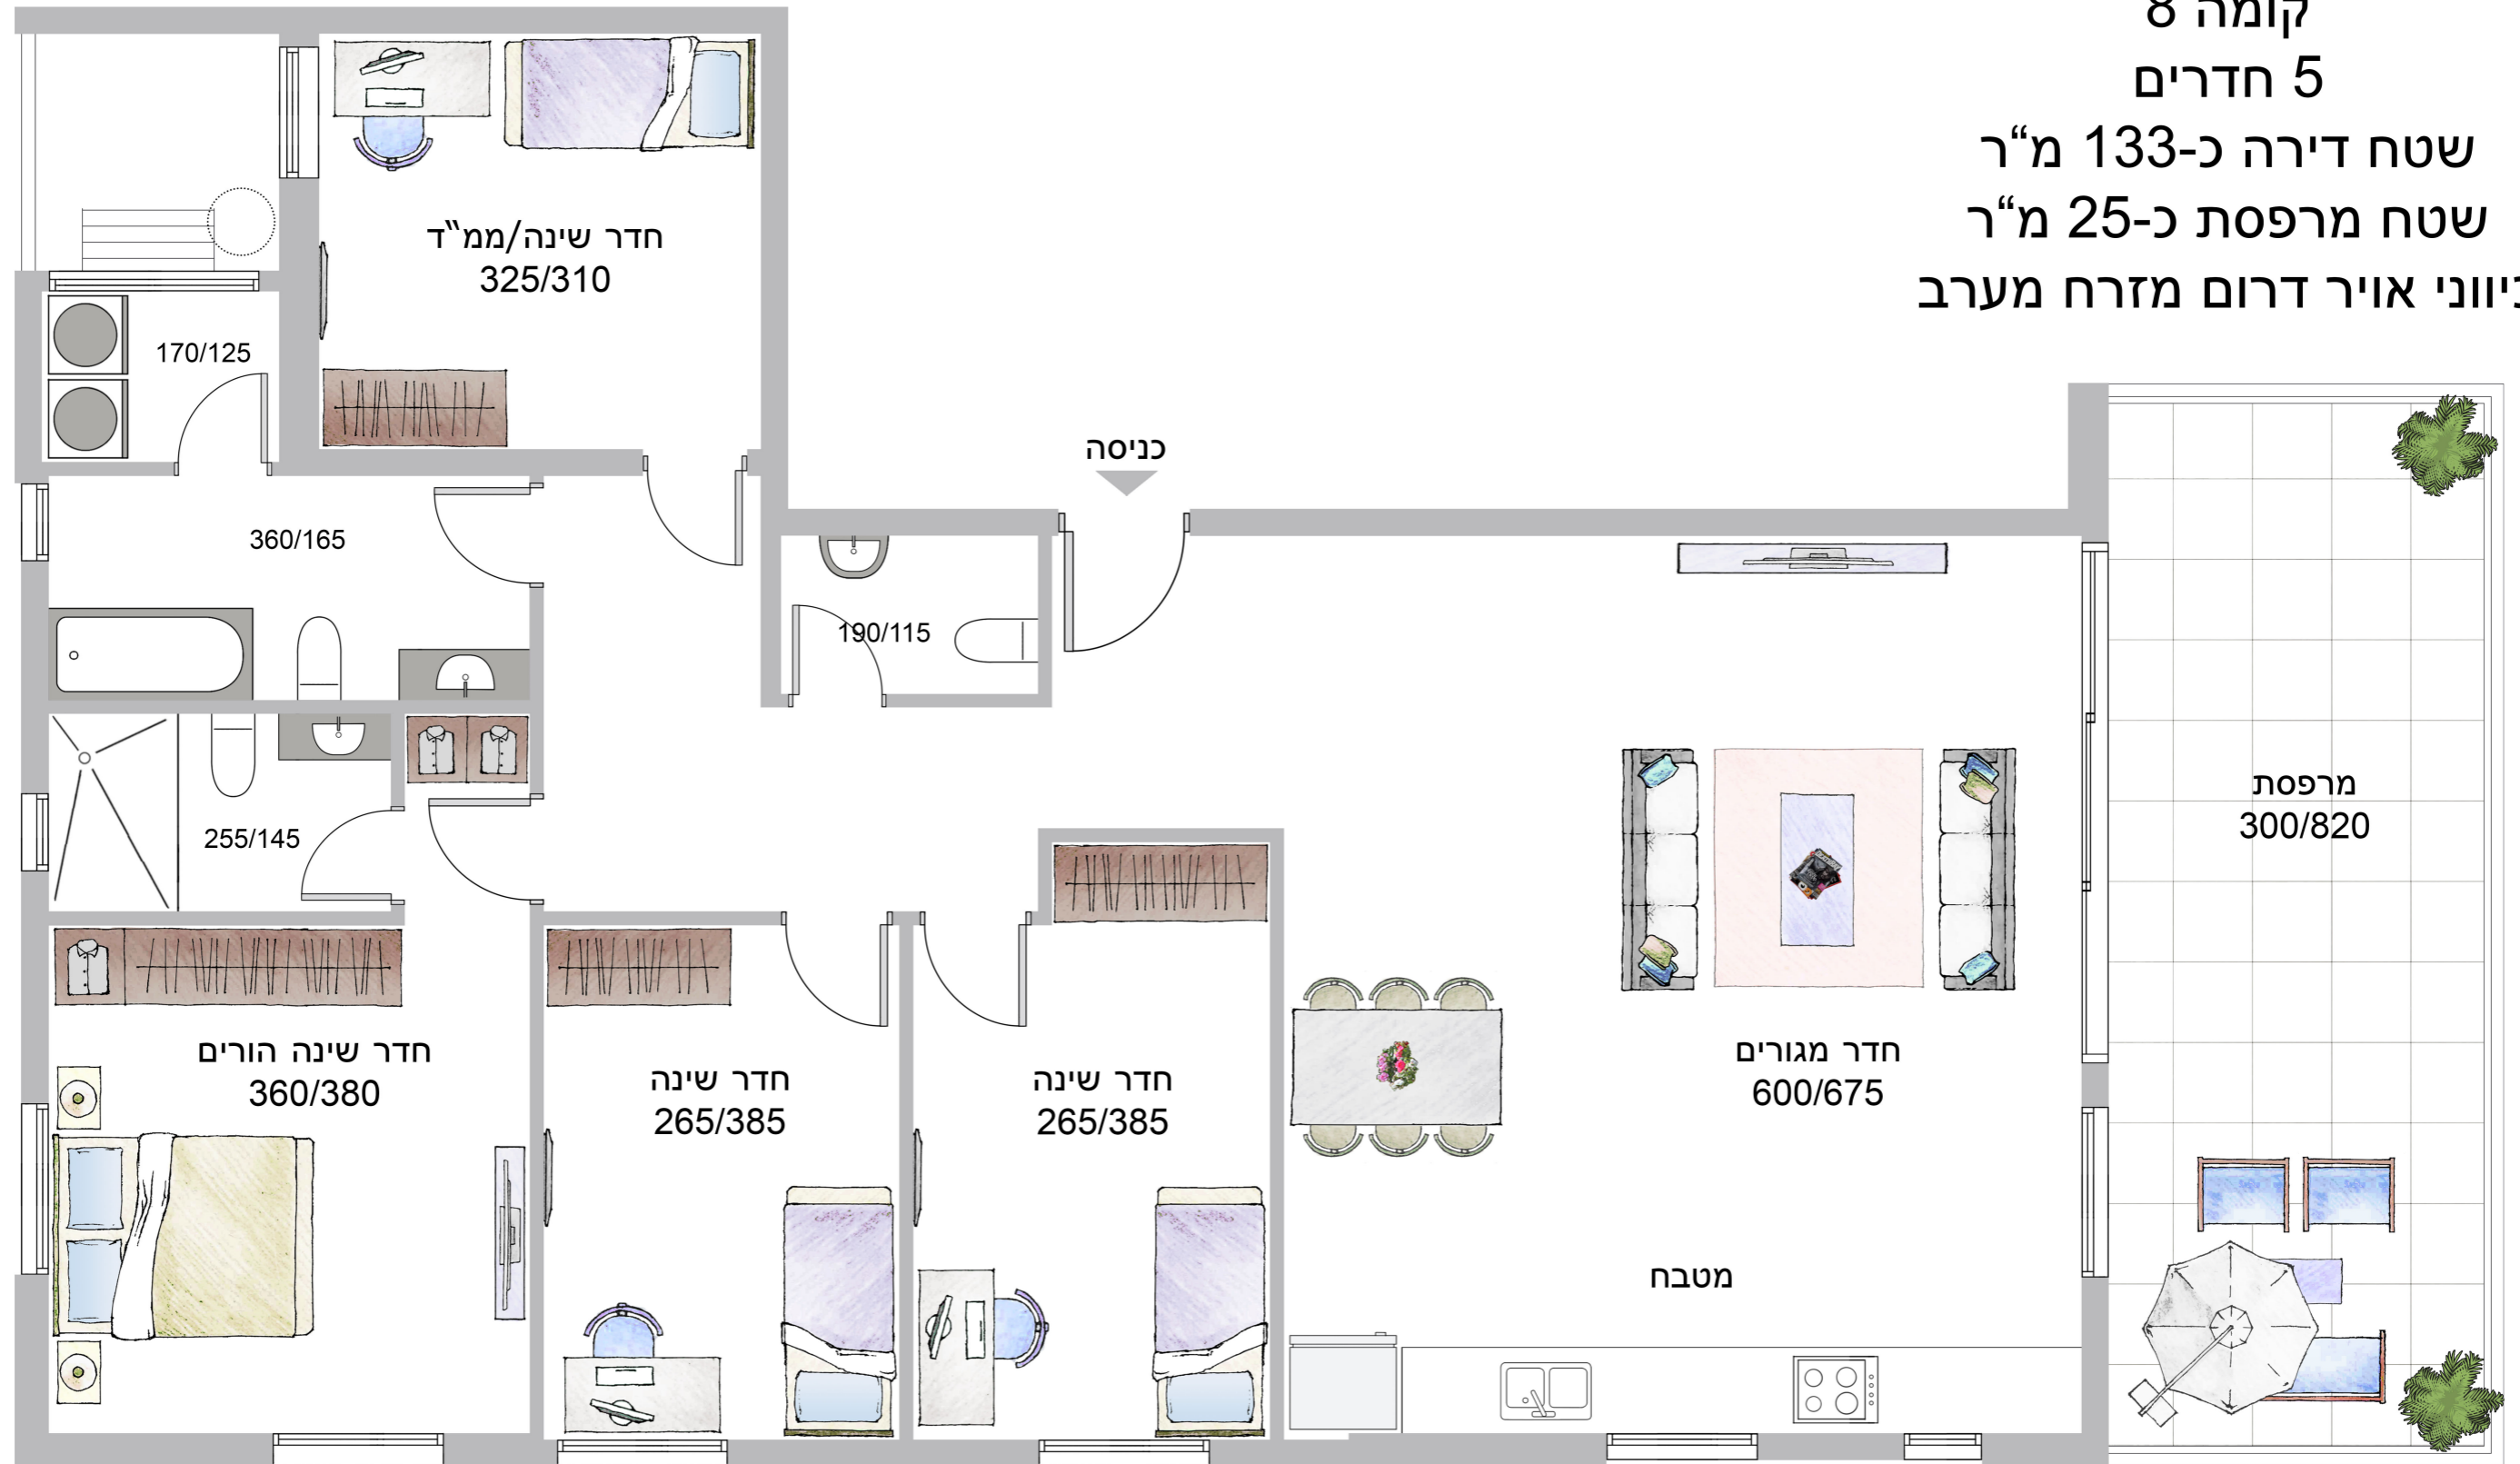

טיפוס AB
דירה 31 מיני פנטהאוז
קומה 8
5 חדרים
שטח דירה כ-133 מ"ר
שטח מרפסת כ-25 מ"ר
כיווני אויר דרום מזרח מערב

להמחשה בלבד