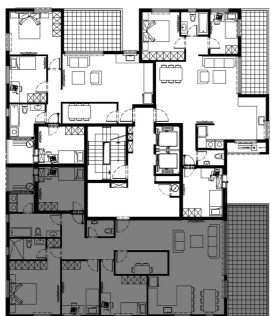

טיפוס AB
דירה 31 מיני פנטהאוז
קומה 8
5 חדרים
שטח דירה כ-133 מ"ר
שטח מרפסת כ-25 מ"ר
כיווני אויר דרום מזרח מערב

להמחשה בלבד