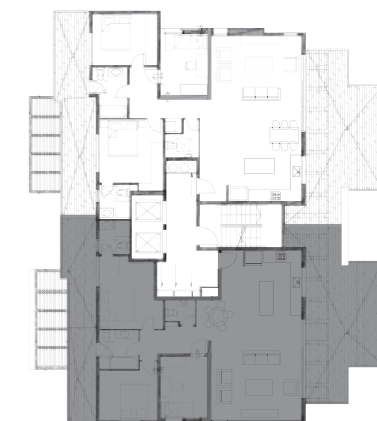

37

פנטהאוז 4 חדר'

קומה: 9

כיווני אוויר: צפון-דרום-מזרח

שטח דירה: 112 מ"ר

שטח מרפסת: 57 מ"ר

בועז 14 רמת גן

תכניות הדירה והבניין והדמיות הדירה והבניין, הינן לצורכי המחשה בלבד. החברה תתחייב אך ורק לפי חוזה מכר, המפרטים, תכניות המכר ונספחים. הריהוט, ארונות המטבח, הכלים הסניטריים, פתחי החלונות והדלתות, הינם לצורכי המחשה בלבד. המידות המוצגות הינן מידות לפני טיח ו/או כל ציפוי אחר. התכניות לפני היתר בניה. אינה תוכנית מכר. ט.ל.ח.