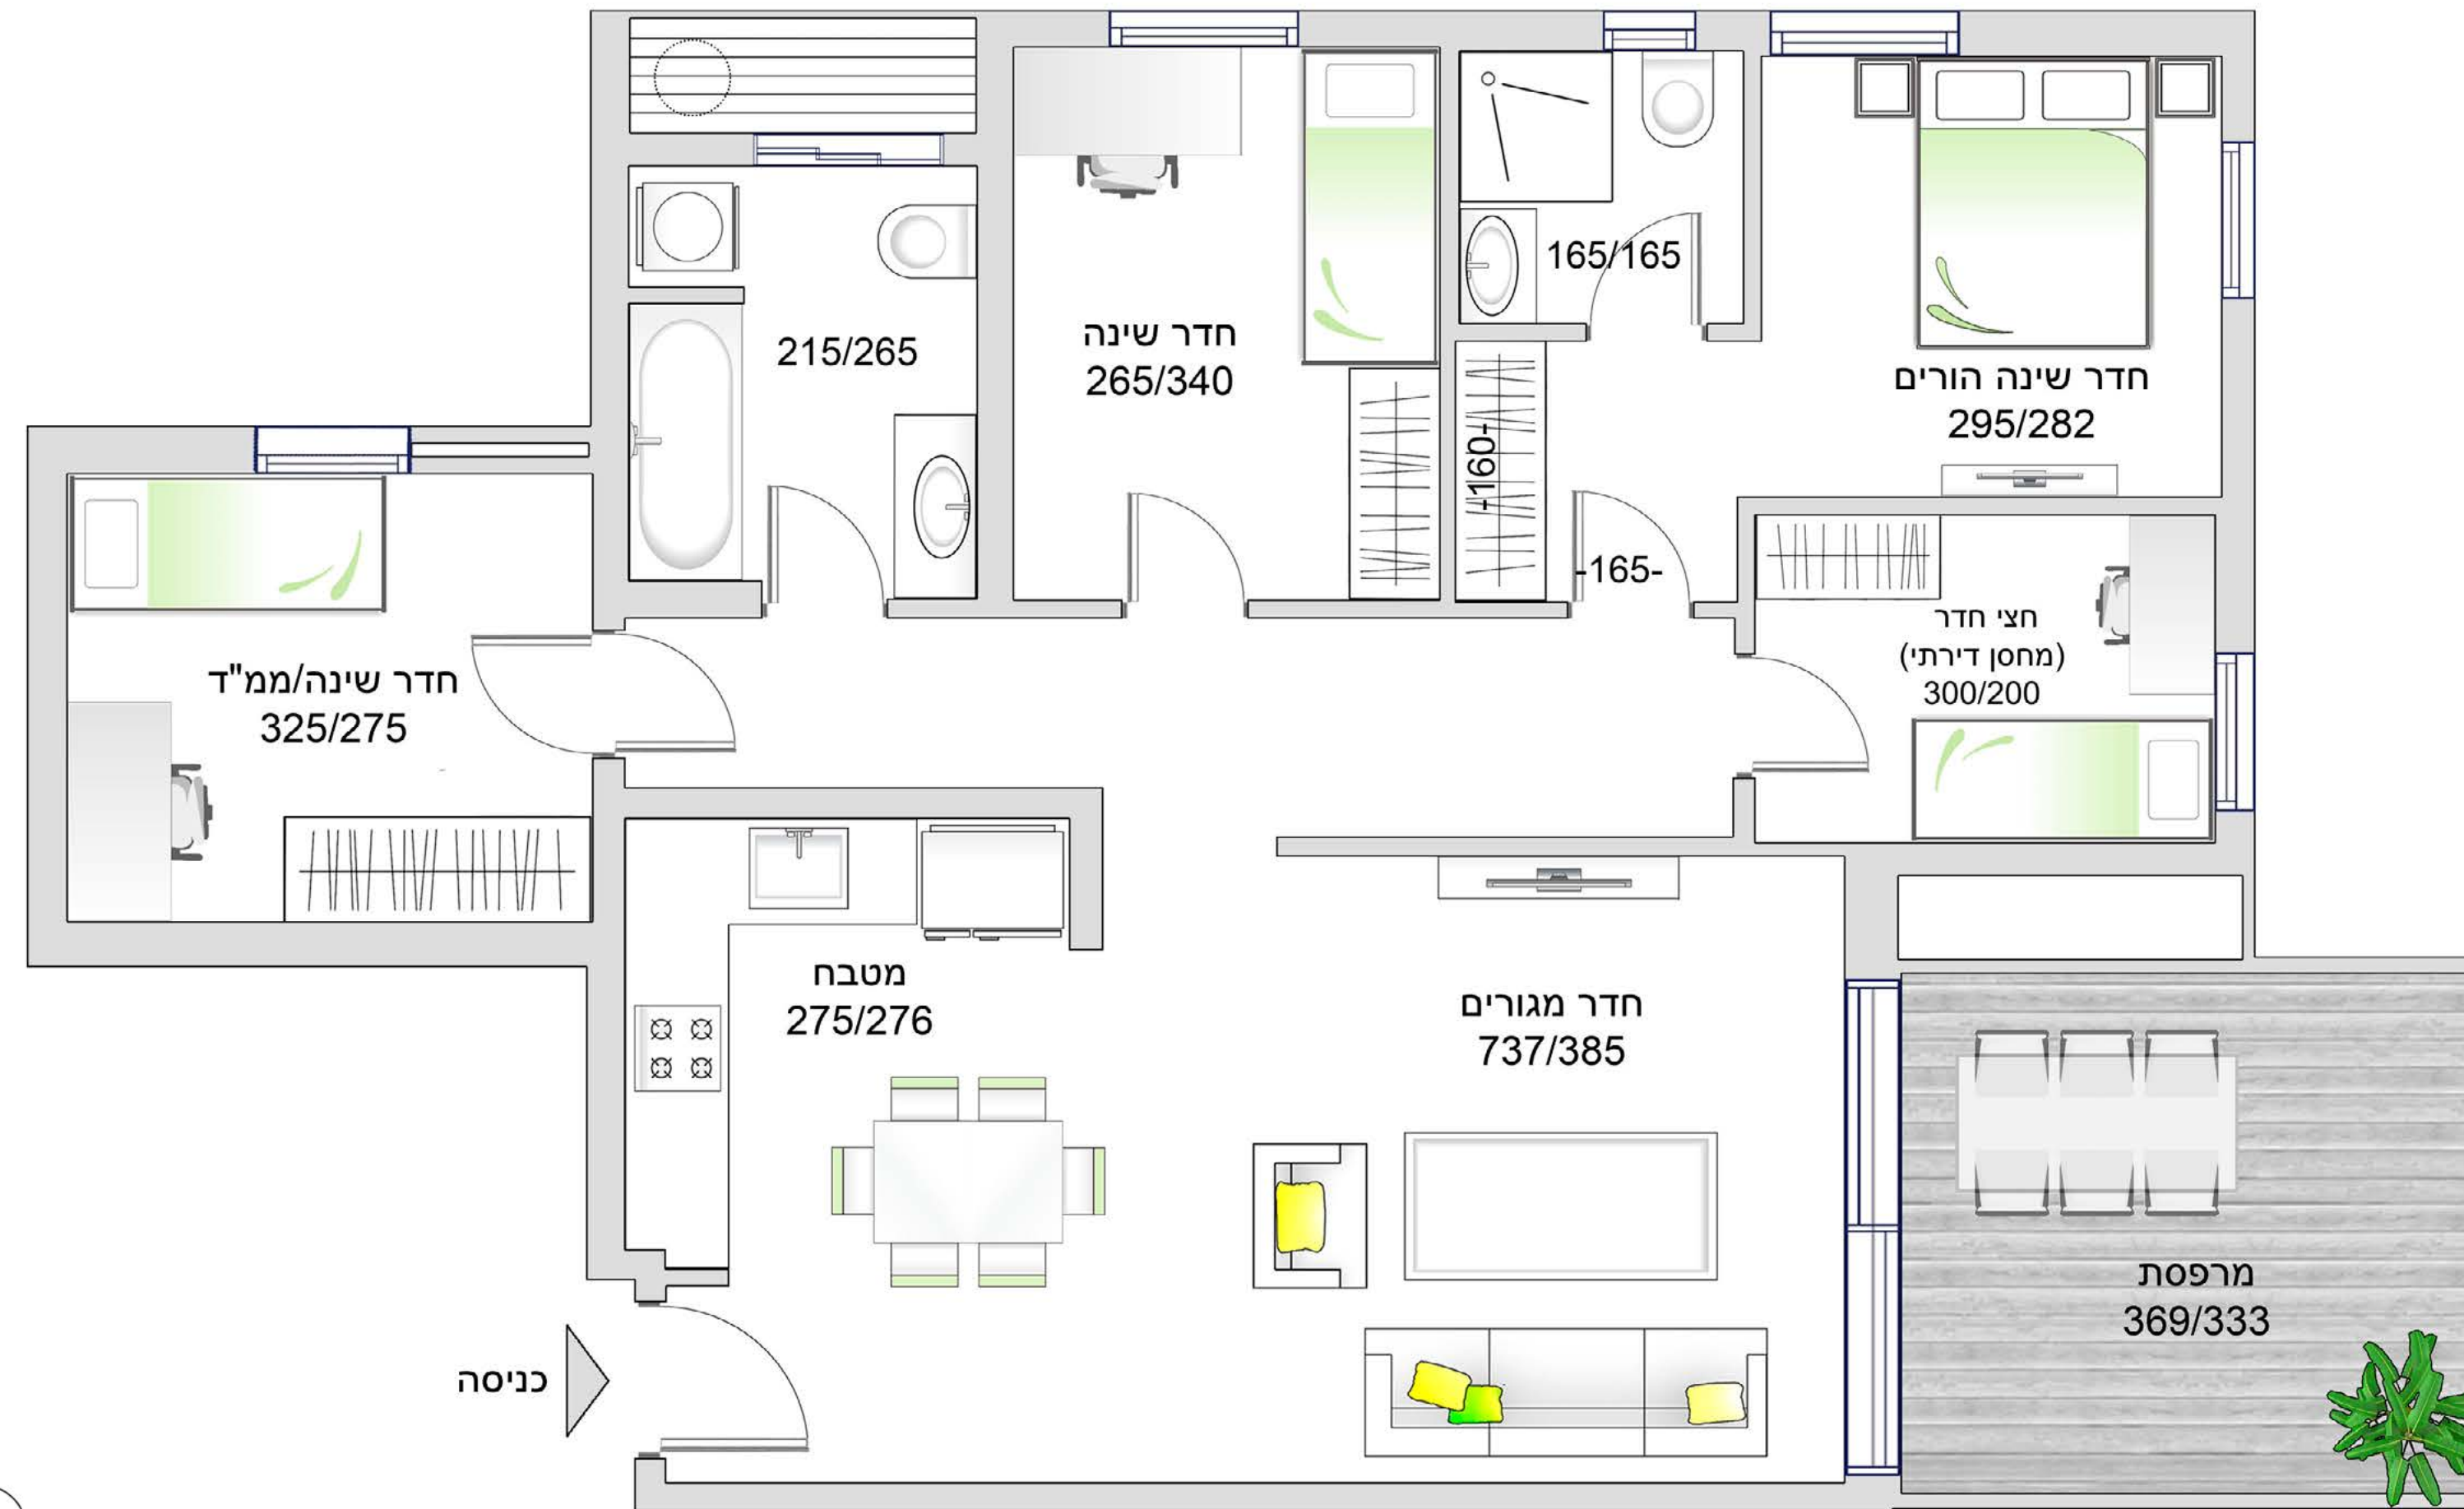

C1

דירת 4.5 חדרים

דירות מס' 5,9,25,29 קומות: 1,2,6,7

שטח דירה	שטח מרפסת
97 מ"ר	12 מ"ר

התוכנית אינה סופית. ייתכנו שינויים בתכנית עקב דרישות הרשויות, התוכנית להמחשה בלבד. המידות המופיעות בתוכנית הן מידות בניה של קירות ובין הקירות ללא הציפויים (טיח, קרמיקה וכו') הריהוט לרבות המטבח והעמדת הכלים הסניטרים והשייש במטבח הינם להמחשה ומידע בלבד. מובהר כי את החברה יחייבו המפרט הטכני ותכנית המכר החתומים המצורפים להסכם המכר בלבד. ע.ל.ח.