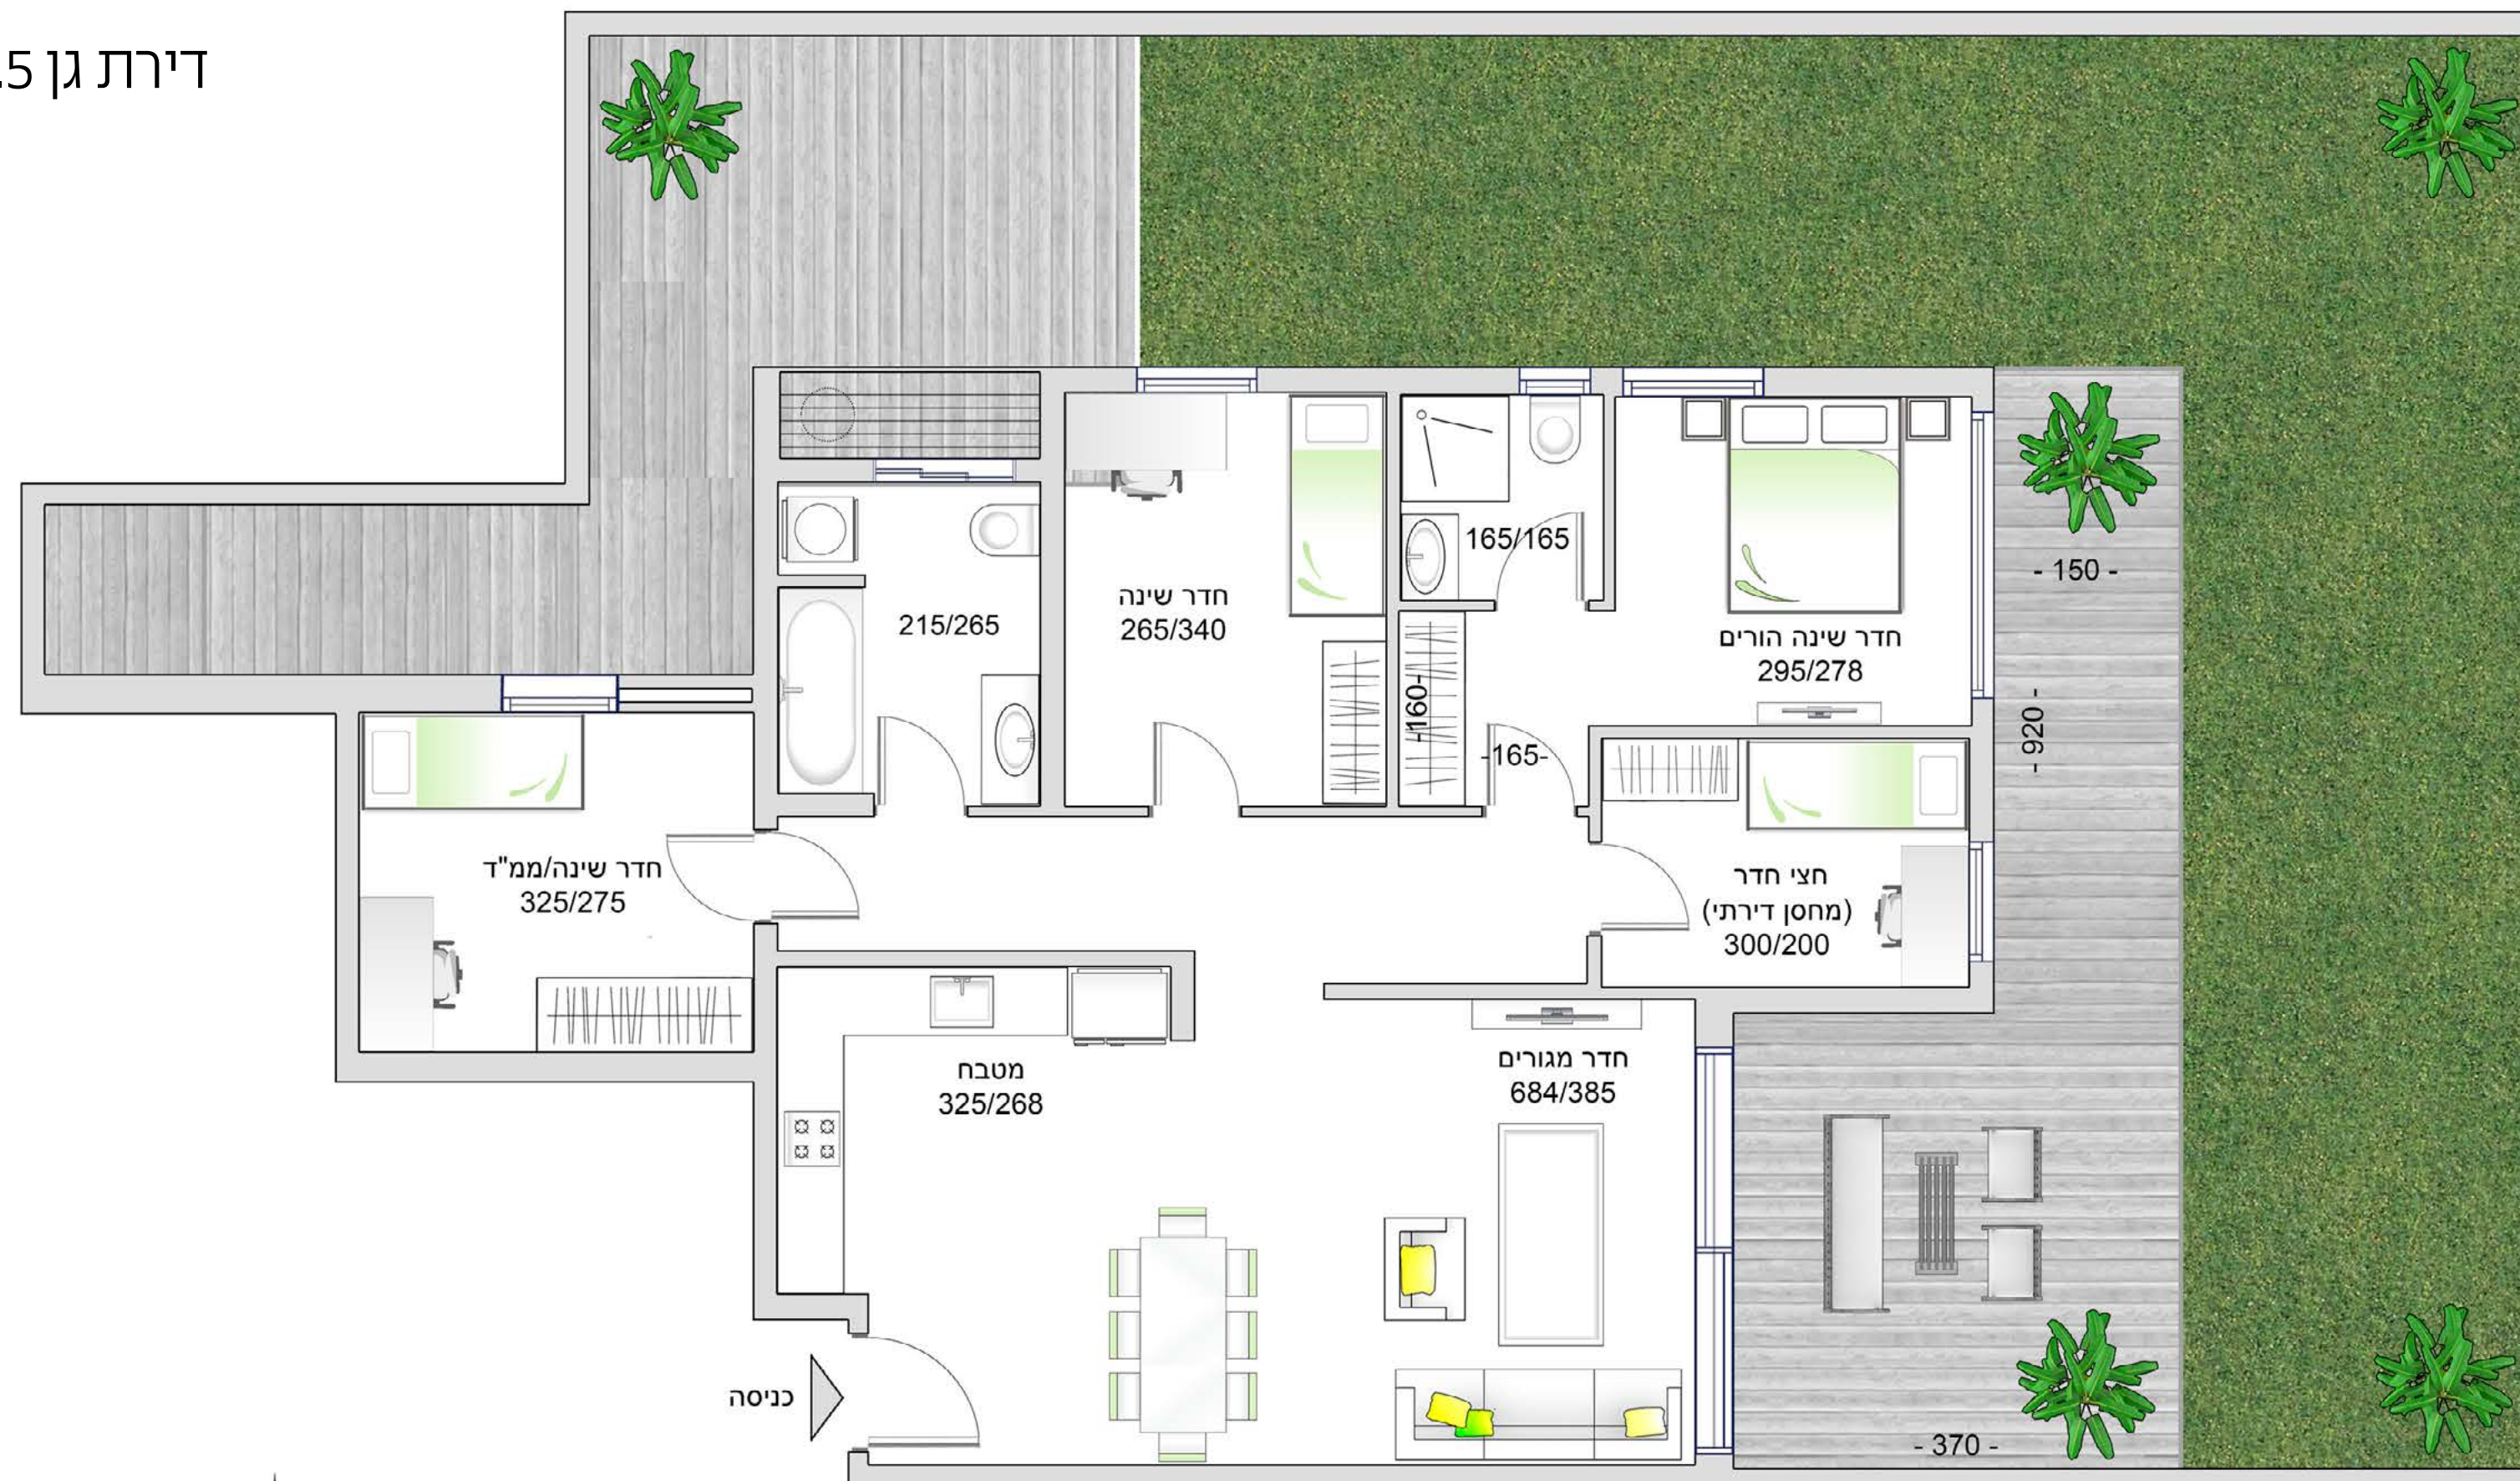

A1

דירת גן 4.5 חדרים

דירה מס' 1 קומת קרקע

שטח דירה	שטח גן
97 מ"ר	125 מ"ר

התוכנית אינה סופית. ייתכנו שינויים בתכנית עקב דרישות הרשויות, התוכנית להמחשה בלבד. המידות המופיעות בתוכנית הן מידות בניה של קירות ובין הקירות ללא הציפויים (טיח, קרמיקה וכו') הריהוט לרבות המטבח והעמדת הכלים הסניטרים והשייש במטבח הינם להמחשה ומידע בלבד. מובהר כי את החברה יחייבו המפרט הטכני ותכנית המכר החתומים המצורפים להסכם המכר בלבד. ע.ל.ח.